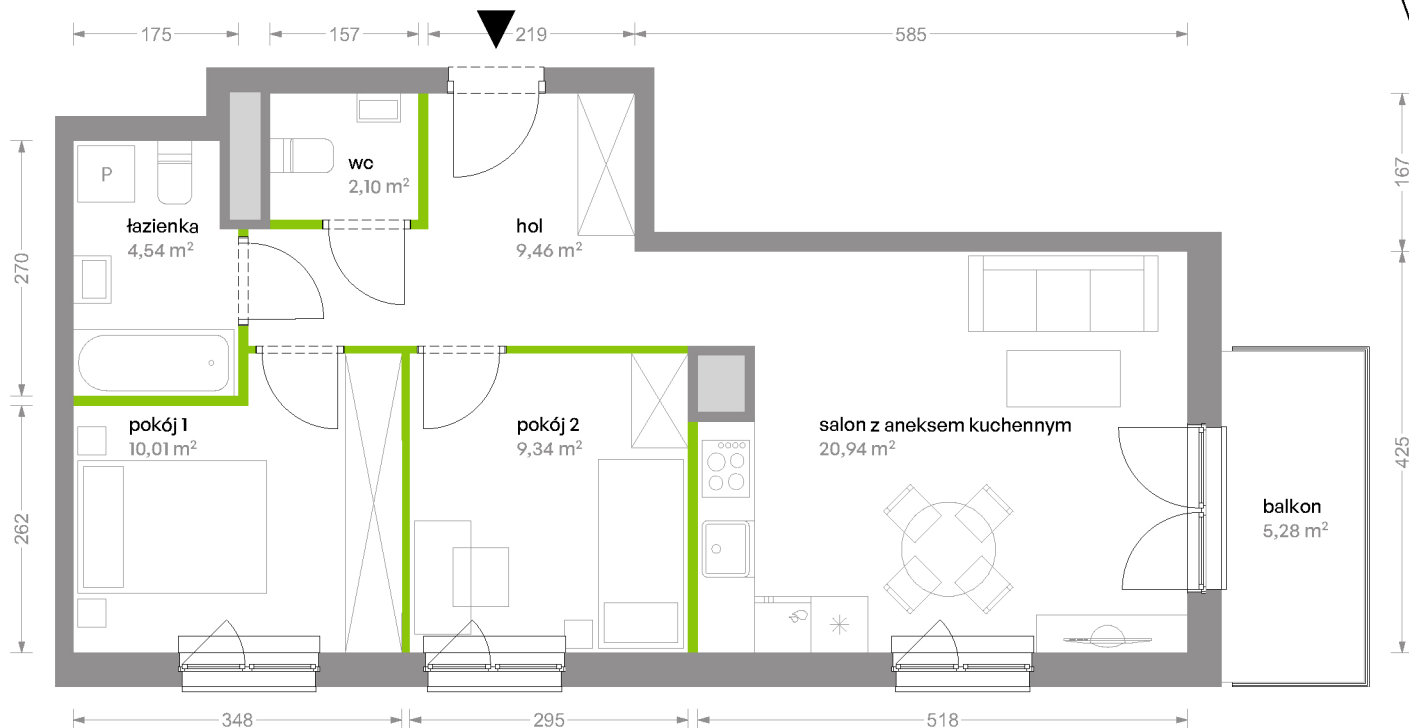

Bemowo Vita

nr B1.4C66

Powierzchnia **56,39 m²**

Piętro 4

Aranżacja mieszkania jest przykładowa

Powierzchnia użytkowa

salon z aneksem kuchennym	20,94 m ²
pokój 1	10,01 m ²
pokój 2	9,34 m ²
łazienka	4,54 m ²
wc	2,10 m ²
hol	9,46 m ²
Razem	56,39 m²
+balkon	5,28 m ²

Rzut kondygnacji Piętro 4

Plan osiedla Budynek B1

U nas nigdy nie płacisz za powierzchnię pod ścianami działowymi