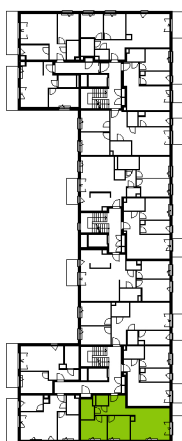

Bemowo Vita

nr B1.4C66

Powierzchnia **56,39 m²**

Piętro 4

Aranżacja mieszkania jest przykładowa

Powierzchnia użytkowa

salon z aneksem kuchennym	20,94 m ²
pokój 1	10,01 m ²
pokój 2	9,34 m ²
łazienka	4,54 m ²
wc	2,10 m ²
hol	9,46 m ²
Razem	56,39 m²
+balkon	5,28 m ²

Rzut kondygnacji Piętro 4

Plan osiedla Budynek B1

U nas nigdy nie płacisz za powierzchnię pod ścianami działowymi