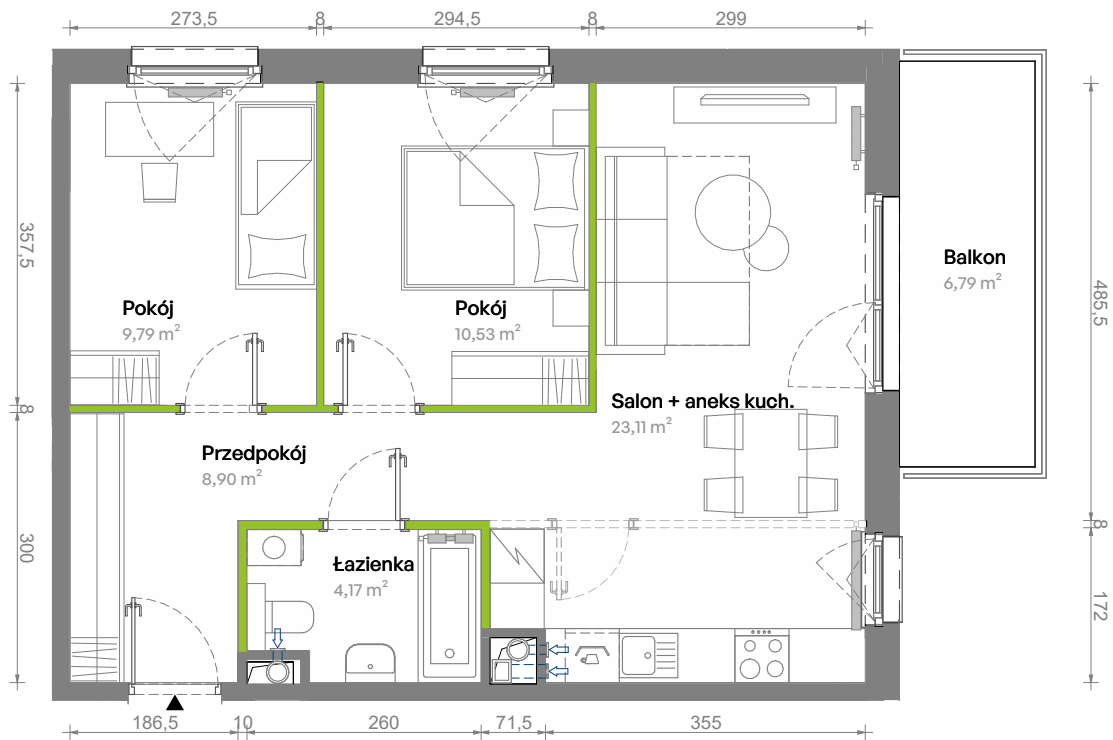

Południe Vita.

nr E2.01.16

Powierzchnia **56,50 m²**

Piętro **01**

Aranżacja mieszkania jest przykładowa.
Podano orientacyjne wymiary pomieszczeń.

Powierzchnia **użytkowa**

Rzut kondygnacji **Piętro 01**

Plan osiedla **Budynek E2**

Przedpokój	8,90 m ²
Salon + aneks kuch.	23,11 m ²
Pokój	10,53 m ²
Pokój	9,79 m ²
Łazienka	4,17 m ²
Razem	56,50 m²
+ Balkon	6,79 m ²

U nas nigdy nie płacisz za powierzchnię pod ścianami działowymi