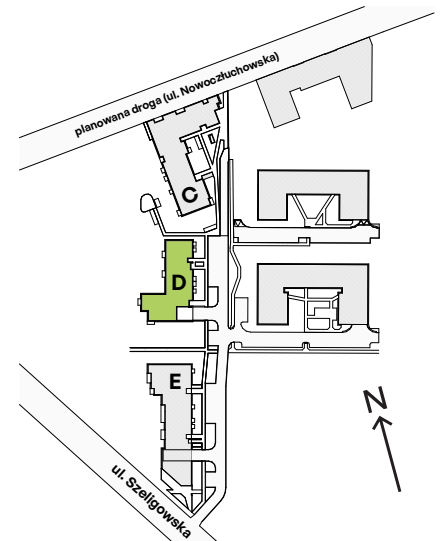

Bemosphere.

nr D.01

Powierzchnia **29,15 m²**

Piętro 0

Aranżacja mieszkania jest przykładowa

Powierzchnia użytkowa

Salon+Aneks	21,71 m ²
Hol	4,07 m ²
Łazienka	3,37 m ²
Razem	29,15 m²
+ Taras	3,42 m ²
+ Ogródek	15,28 m ²

Rzut kondygnacji Piętro 0

Plan osiedla Budynek D

U nas nigdy nie płacisz za powierzchnię pod ścianami działowymi