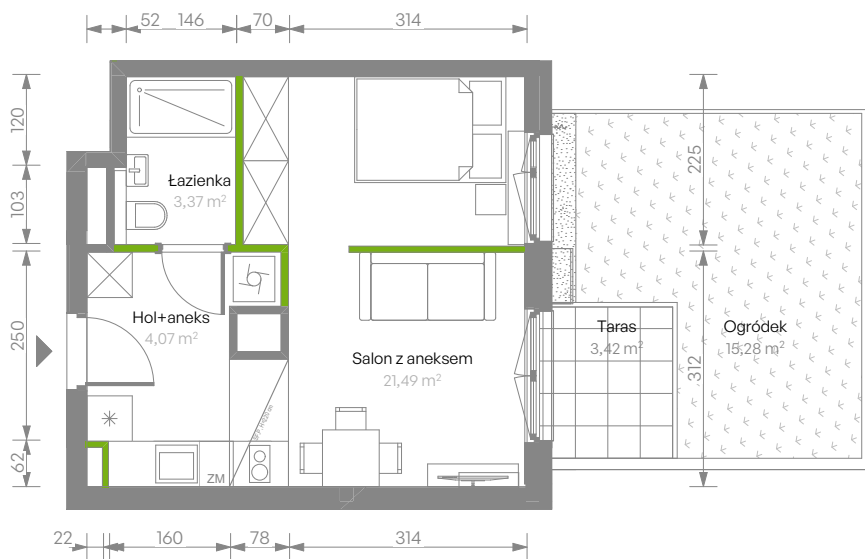

Bemosphere.

nr D.01

Powierzchnia **29,15 m²**

Piętro 0

Aranżacja mieszkania jest przykładowa

Powierzchnia użytkowa

Salon+Aneks	21,71 m ²
Hol	4,07 m ²
Łazienka	3,37 m ²
Razem	29,15 m²
+ Taras	3,42 m ²
+ Ogródek	15,28 m ²

Rzut kondygnacji Piętro 0

Plan osiedla Budynek D

U nas nigdy nie płacisz za powierzchnię pod ścianami działowymi