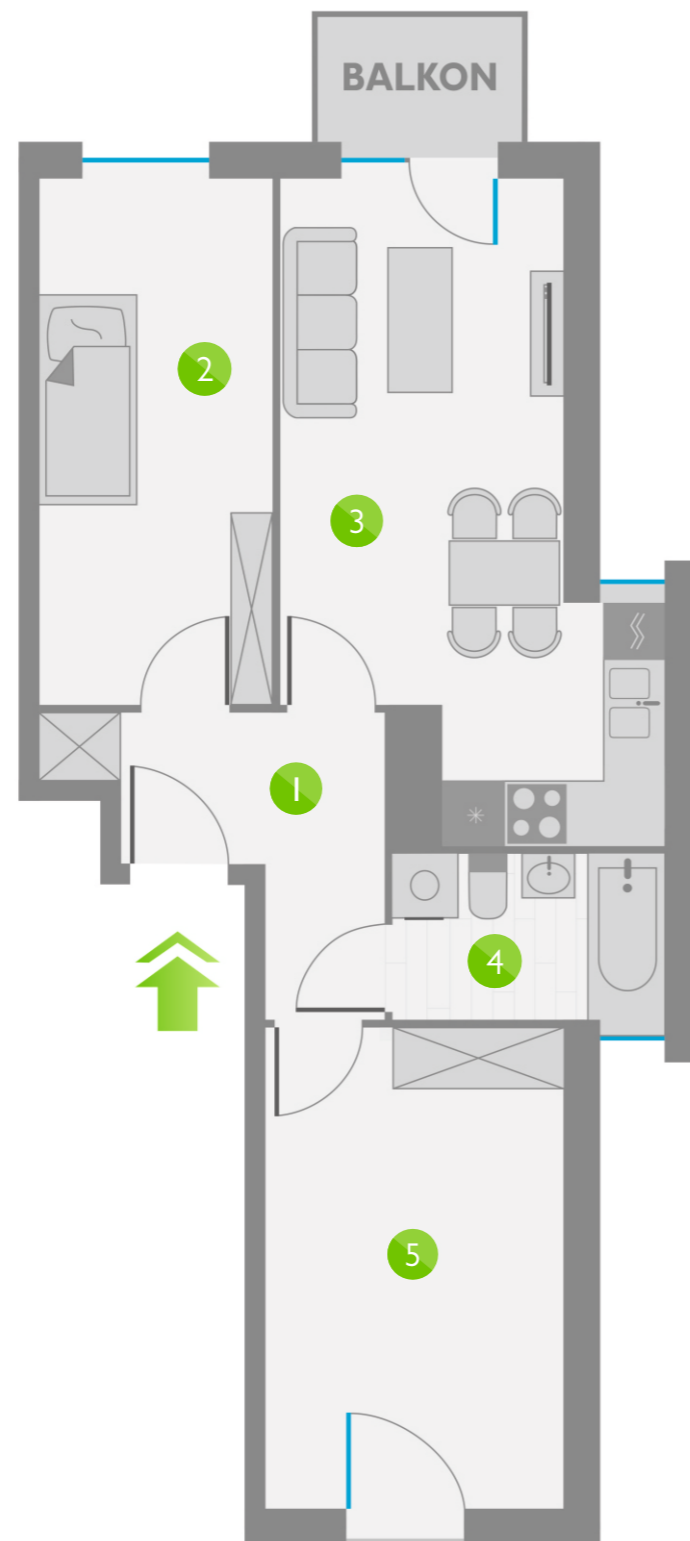

Os. Lotnictwa Polskiego 12

93

PIĘTRO 4

ZESTAWIENIE POMIESZCZEŃ:

1	KORYTARZ	5,78 m ²
2	POKÓJ	11,12 m ²
3	POKÓJ Z ANEKSEM KUCHENNYM	17,39 m ²
4	ŁAZIENKA	4,10 m ²
5	POKÓJ	12,98 m ²
ŁĄCZNIE:		51,37 m ²

USYTUOWANIE LOKALU: