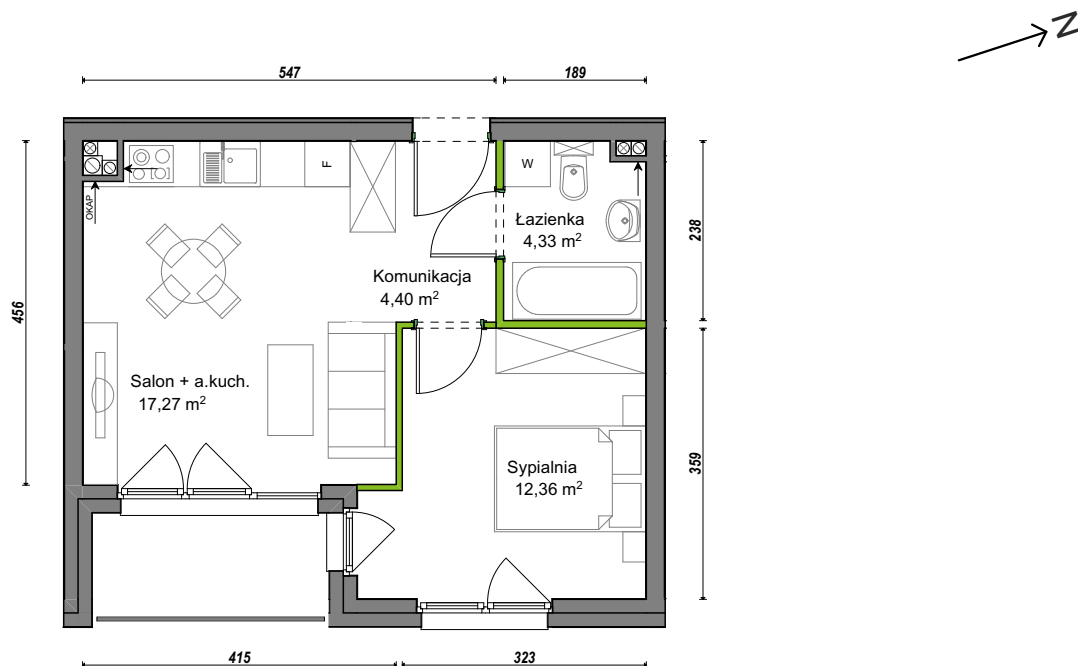

Orawska Vita.

nr A2/F/17

Powierzchnia **38,36 m²**

Piętro **2**

Aranżacja mieszkania jest przykładowa.

Powierzchnia użytkowa

Komunikacja	4,40 m ²
Łazienka	4,33 m ²
Salon + a.kuch.	17,27 m ²
Sypialnia	12,36 m ²
Razem	38,36 m²
+Loggia	4,02 m ²

Rzut kondygnacji Piętro 2

U nas nigdy nie płacisz za powierzchnię pod ścianami dzielowymi.