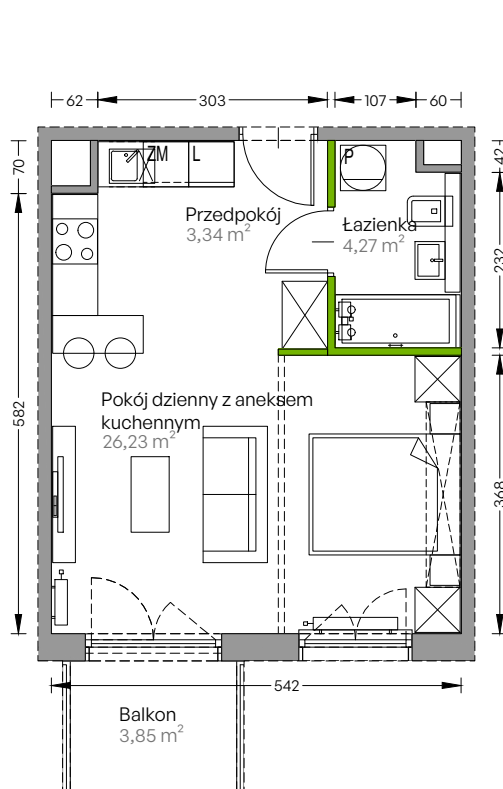

Centralna Vita.

nr F.081

Powierzchnia **33,84 m²**

Piętro 5

Aranżacja mieszkania jest przykładowa

Powierzchnia **użytkowa**

przedpokój	3,34 m ²
pokój dzienny z aneksem kuchennym	26,23 m ²
łazienka	4,27 m ²
Razem	33,84 m²
+balkon	3,85 m ²

Rzut kondygnacji **Piętro 5**

Plan osiedla **Budynek F**

U nas nigdy nie płacisz za powierzchnię pod ścianami działowymi!

Powierzchnia użytkowa wg PN-ISO 9836:1997

DEVELIA

Biuro sprzedaży
ul. Grzegorzeczka 77