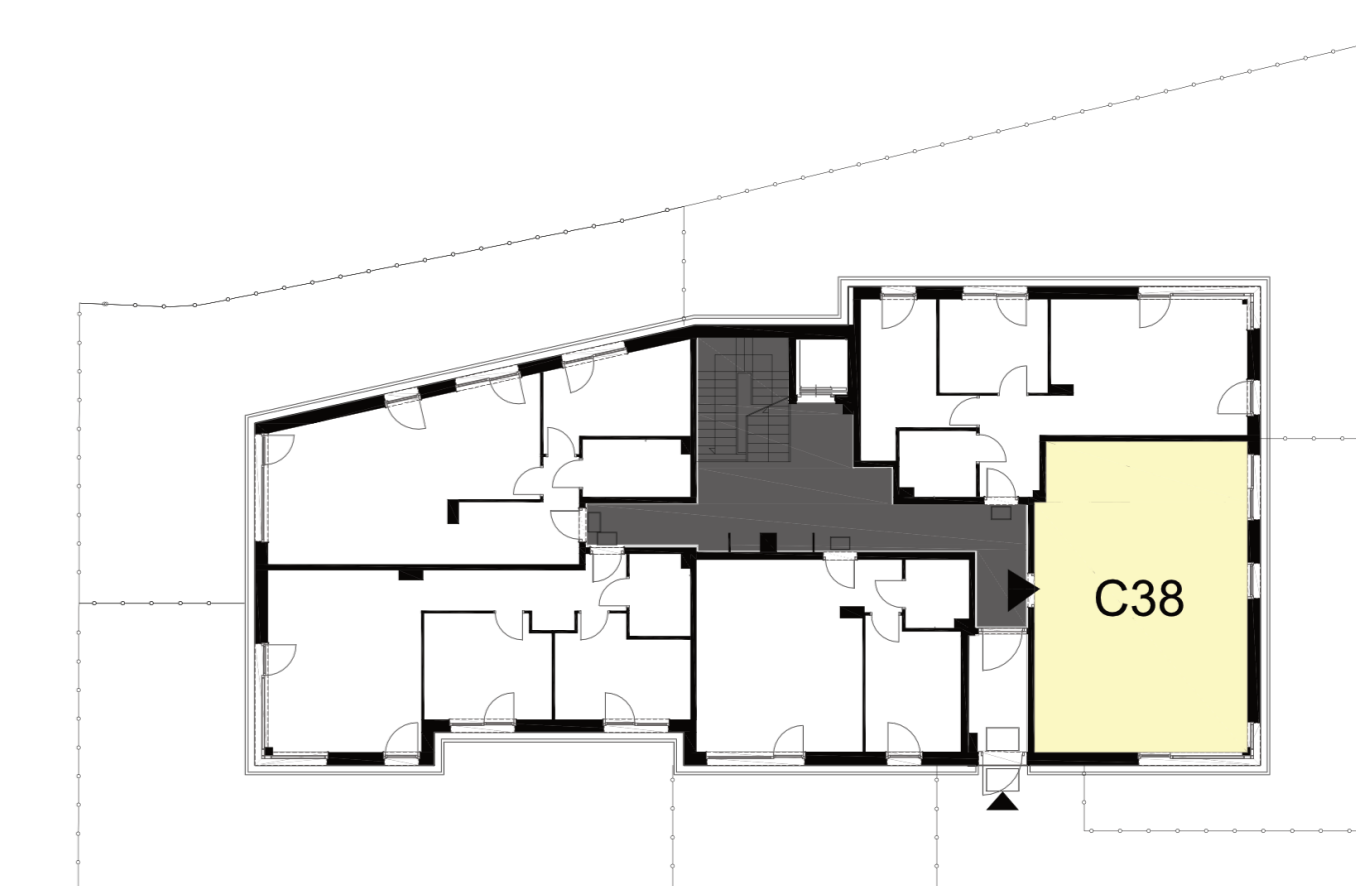

# Mieszkanie 38

Budynek	C
Piętro	parter
Liczba pokoi	3
Przedpokój	6,20 m <sup>2</sup>
Salon z aneksem	25,34 m <sup>2</sup>
Sypialnia I	11,77 m <sup>2</sup>
Sypialnia II	10,54 m <sup>2</sup>
Łazienka	4,08 m <sup>2</sup>
Ogródek	66,56 m <sup>2</sup>
<b>Powierzchnia użytkowa</b> (pow. PW ISO)	<b>57,93 m<sup>2</sup></b>
Powierzchnia całkowita	59,68 m <sup>2</sup>

Rozmieszczenie urządzeń sanitarnych i kuchennych jest przykładowe i może ulec zmianie. Wskazane powierzchnie i wymiary mogą ulec zmianom wynikającym z realizacji obiektu w stosunku do ostatecznej pow. powykonawczej. Powierzchnia użytkowa mieszkania obliczona zgodnie z normą PN-ISO 9836:2022.