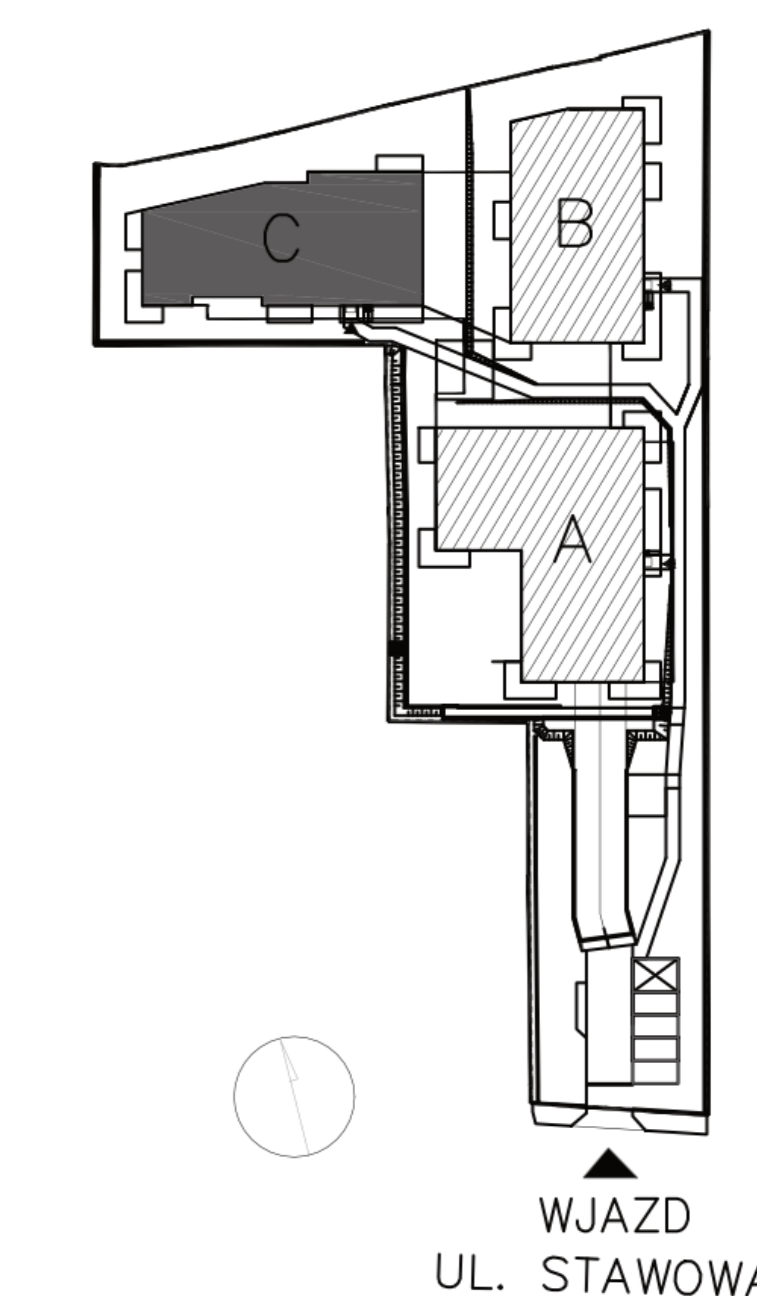

# Mieszkanie 38

Budynek	C
Piętro	parter
Liczba pokoi	3
Przedpokój	6,20 m <sup>2</sup>
Salon z aneksem	25,34 m <sup>2</sup>
Sypialnia I	11,77 m <sup>2</sup>
Sypialnia II	10,54 m <sup>2</sup>
Łazienka	4,08 m <sup>2</sup>
Ogródek	66,56 m <sup>2</sup>
<b>Powierzchnia użytkowa</b> (pow. PW ISO)	<b>57,93 m<sup>2</sup></b>
Powierzchnia całkowita	59,68 m <sup>2</sup>

Rozmieszczenie urządzeń sanitarnych i kuchennych jest przykładowe i może ulec zmianie. Wskazane powierzchnie i wymiary mogą ulec zmianom wynikającym z realizacji obiektu w stosunku do ostatecznej pow. powykonawczej. Powierzchnia użytkowa mieszkania obliczona zgodnie z normą PN-ISO 9836:2022.