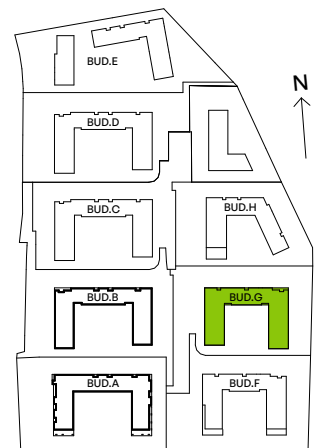

CITY VIBE.

nr G.102

Powierzchnia **58,43 m²**

Piętro 3

Aranżacja mieszkania jest przykładowa

Powierzchnia użytkowa

salon z aneksem kuchennym	23,80 m ²
wc	1,58 m ²
garderoba	1,20 m ²
przedpokój	7,43 m ²
łazienka	3,97 m ²
sypialnia 1	10,83 m ²
sypialnia 2	9,62 m ²
Razem	58,43 m²
+ balkon	5,49 m ²

Rzut kondygnacji Piętro 3

Plan osiedla Budynek G

U nas nigdy nie płacisz za powierzchnię pod ścianami działowymi