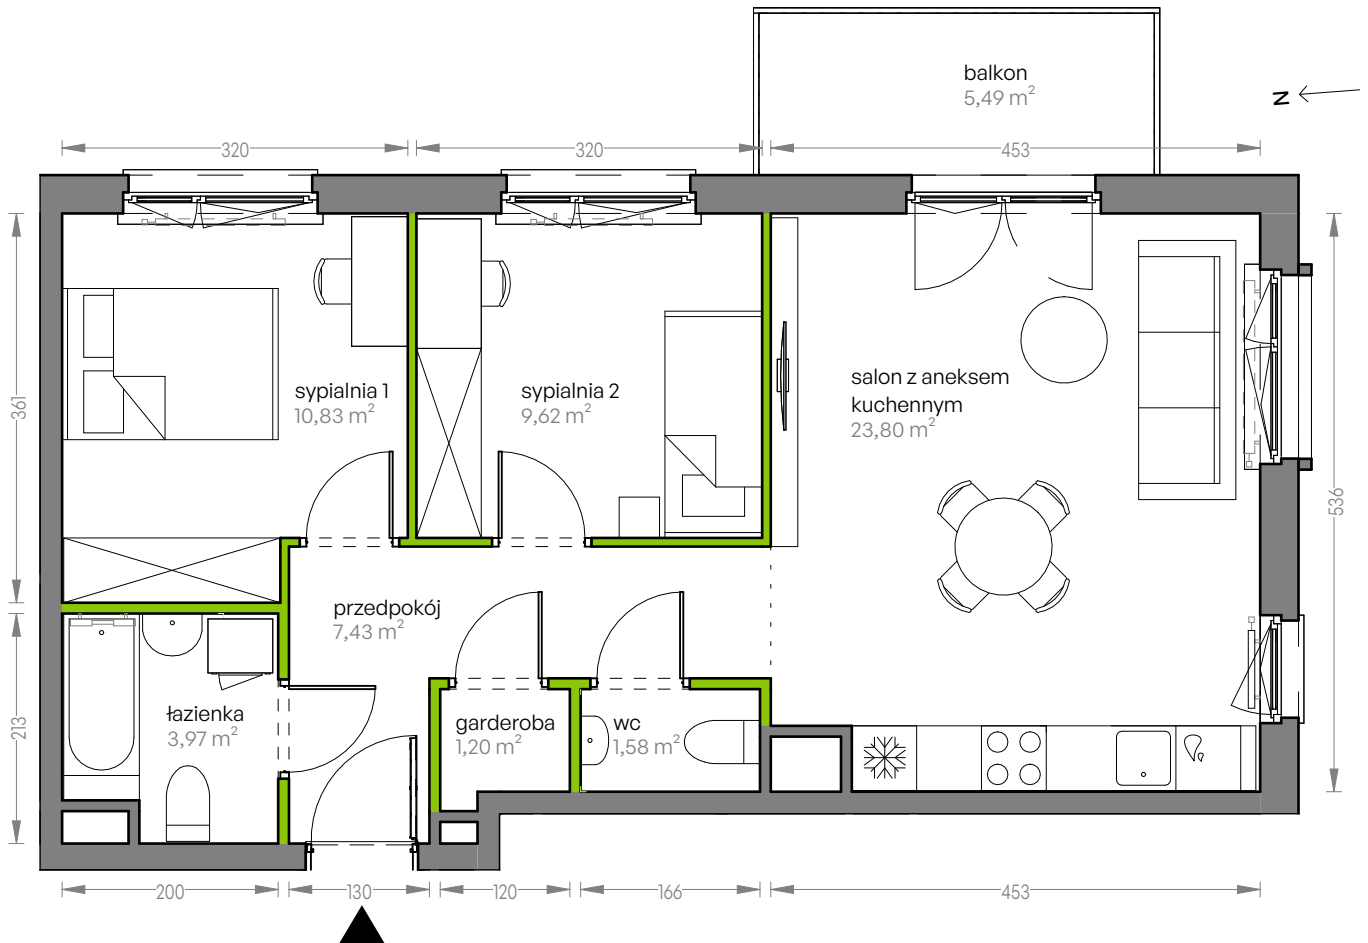

CITY VIBE.

nr G.102

Powierzchnia **58,43 m²**

Piętro 3

Aranżacja mieszkania jest przykładowa

Powierzchnia użytkowa

salon z aneksem kuchennym	23,80 m ²
wc	1,58 m ²
garderoba	1,20 m ²
przedpokój	7,43 m ²
łazienka	3,97 m ²
sypialnia 1	10,83 m ²
sypialnia 2	9,62 m ²
Razem	58,43 m²
+ balkon	5,49 m ²

Rzut kondygnacji Piętro 3

Plan osiedla Budynek G

U nas nigdy nie płacisz za powierzchnię pod ścianami działowymi