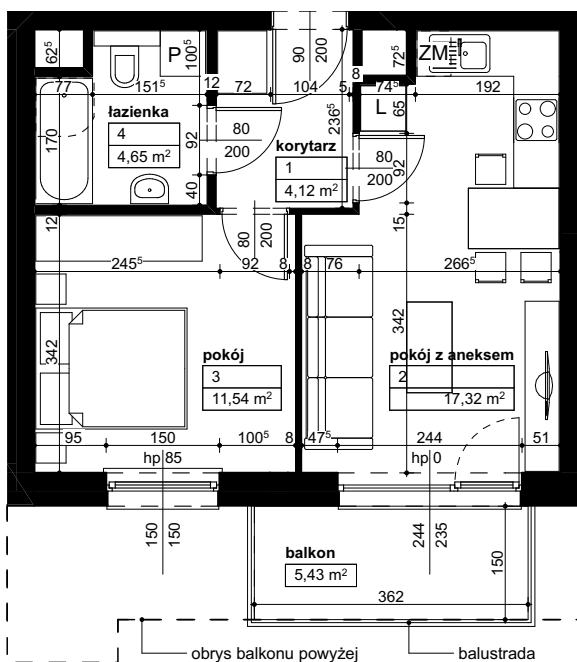

Lokalizacja osiedla

Położenie budynku

Skala 1:4000

Położenie mieszkania

Skala 1:2200

MAJTA
WOŁKOWYSKA

BUDYNEK MIESZKALNY
WIELORODZINNY
UL. WOŁKOWYSKA
W POZNANIU

SKALA 1:100

Wymiary podano w świetle ścian surowych, powierzchnie podano w świetle ścian otynkowanych.

OPIS MIESZKANIA:

Numer: C/1/3/12
Powierzchnia: 37,63m²
Kondygnacja: Piętro +3
Struktura: 2 pokoje z aneksem kuchennym
Cena brutto:
Cena brutto/m²: