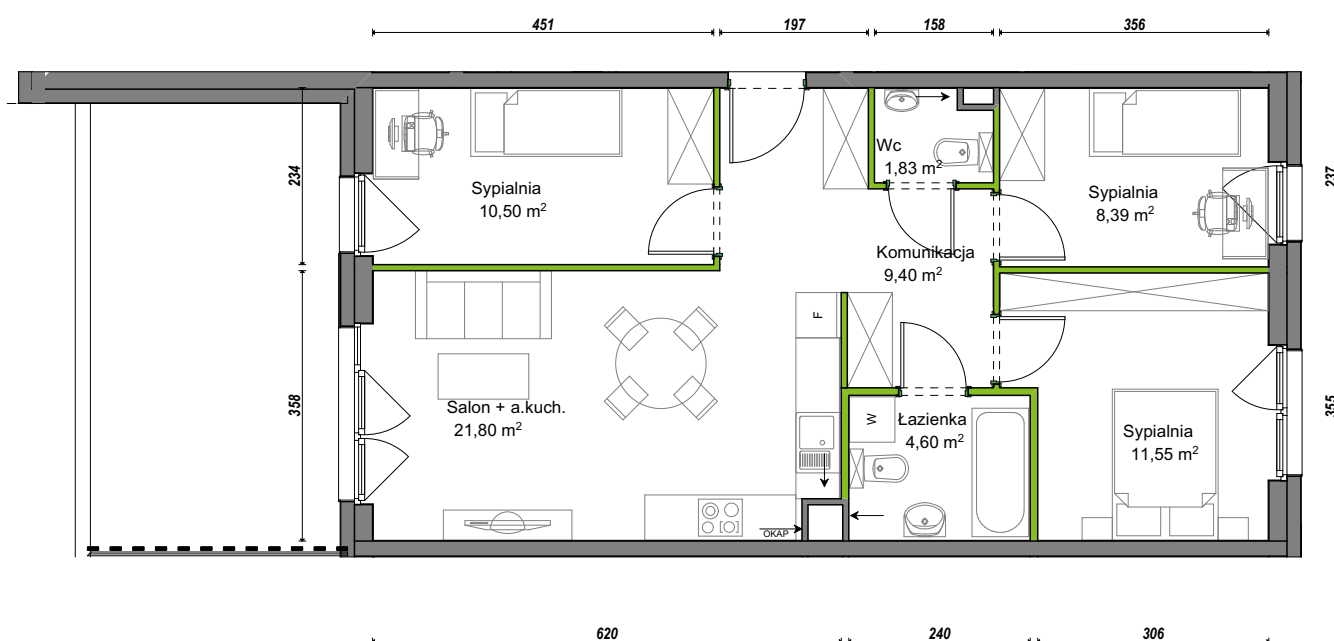

Orawska Vita.

nr C1/C/06

Powierzchnia **68,07 m²**

Piętro **0**

Aranżacja mieszkania jest przykładowa.

Powierzchnia użytkowa

Komunikacja	9,40 m ²
Łazienka	4,60 m ²
Salon + a.kuch.	21,80 m ²
Sypialnia	8,39 m ²
Sypialnia	10,50 m ²
Sypialnia	11,55 m ²
Wc	1,83 m ²
Razem	68,07 m²
+Ogródek	19,52 m ²

Rzut kondygnacji Parter 0

U nas nigdy nie płacisz za powierzchnię pod ścianami działowymi.