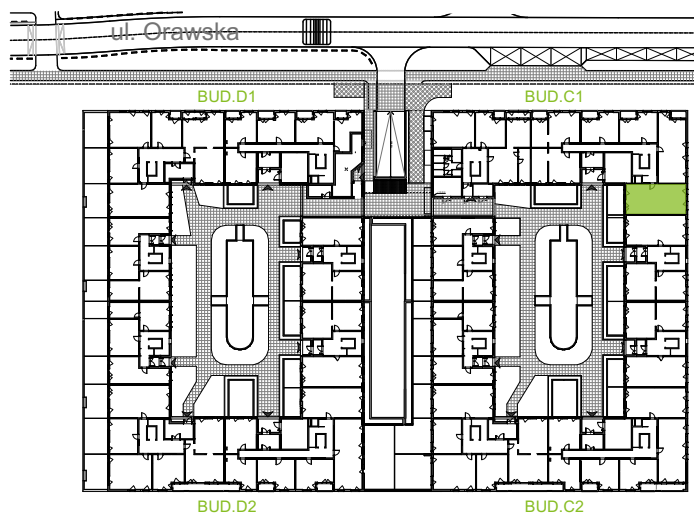

Orawska Vita.

nr C1/C/06

Powierzchnia **68,07 m²**

Piętro **0**

Aranżacja mieszkania jest przykładowa.

Powierzchnia użytkowa

Komunikacja	9,40 m ²
Łazienka	4,60 m ²
Salon + a.kuch.	21,80 m ²
Sypialnia	8,39 m ²
Sypialnia	10,50 m ²
Sypialnia	11,55 m ²
Wc	1,83 m ²
Razem	68,07 m²
+Ogródek	19,52 m ²

Rzut kondygnacji Parter 0

U nas nigdy nie płacisz za powierzchnię pod ścianami działowymi.