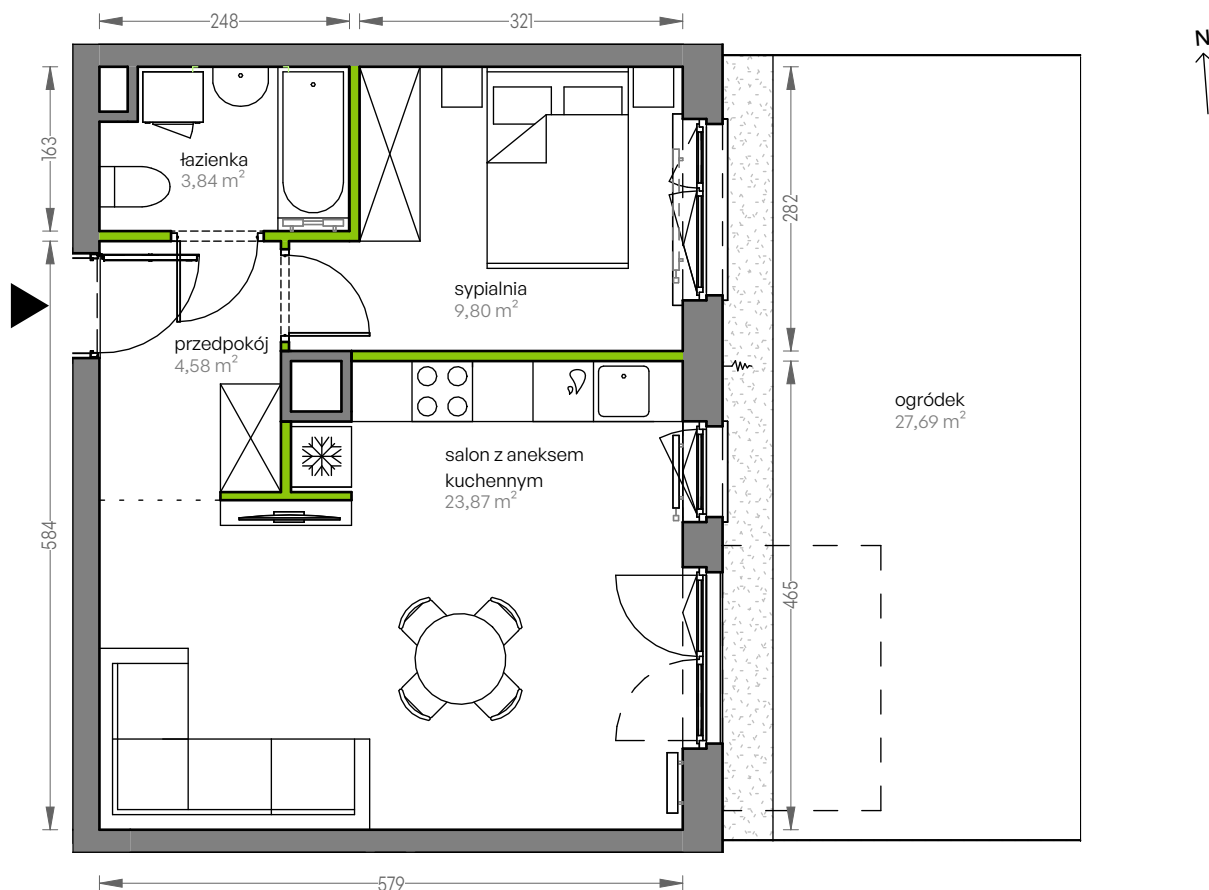

CITY VIBE.

nr F.072

Powierzchnia **42,09 m²**

Parter

Aranżacja mieszkania jest przykładowa

Powierzchnia **użytkowa**

salon z aneksem kuchennym	23,87 m ²
przedpokój	4,58 m ²
łazienka	3,84 m ²
sypialnia	9,80 m ²
Razem	42,09 m²
+ogródek	27,69 m ²

Rzut kondygnacji **Parter**

Plan osiedla **Budynek F**

U nas nigdy nie płacisz za powierzchnię pod ścianami działowymi