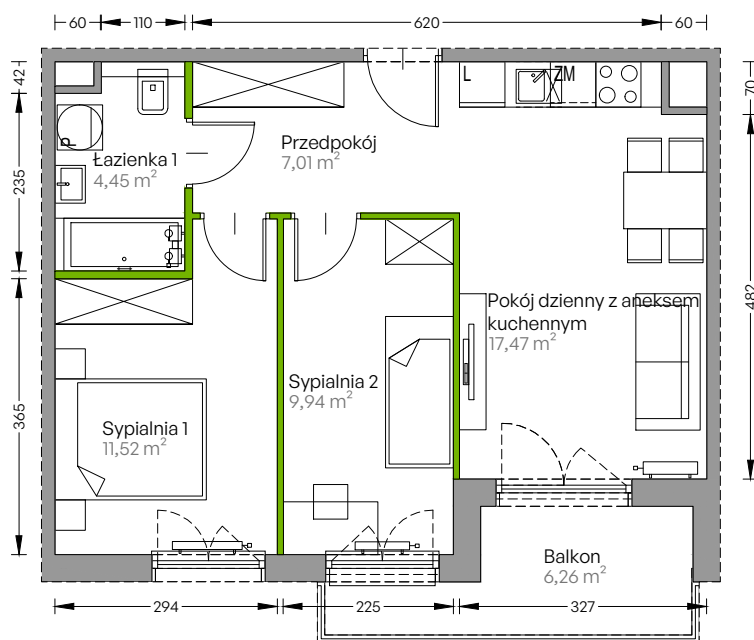

Centralna Vita

nr F.062

Powierzchnia **50,39 m²**

Piętro 6

Aranżacja mieszkania jest przykładowa

Powierzchnia użytkowa

przedpokój	7,01 m ²
sypialnia 1	11,52 m ²
sypialnia 2	9,94 m ²
pokój dzienny z aneksem kuchennym	17,47 m ²
łazienka 1	4,45 m ²
Razem	50,39 m²
+balkon	6,26 m ²

Rzut kondygnacji Piętro 6

Plan osiedla Budynek F

U nas nigdy nie płacisz za powierzchnię pod ścianami działowymi!

Powierzchnia użytkowa wg PN-ISO 9836:1997