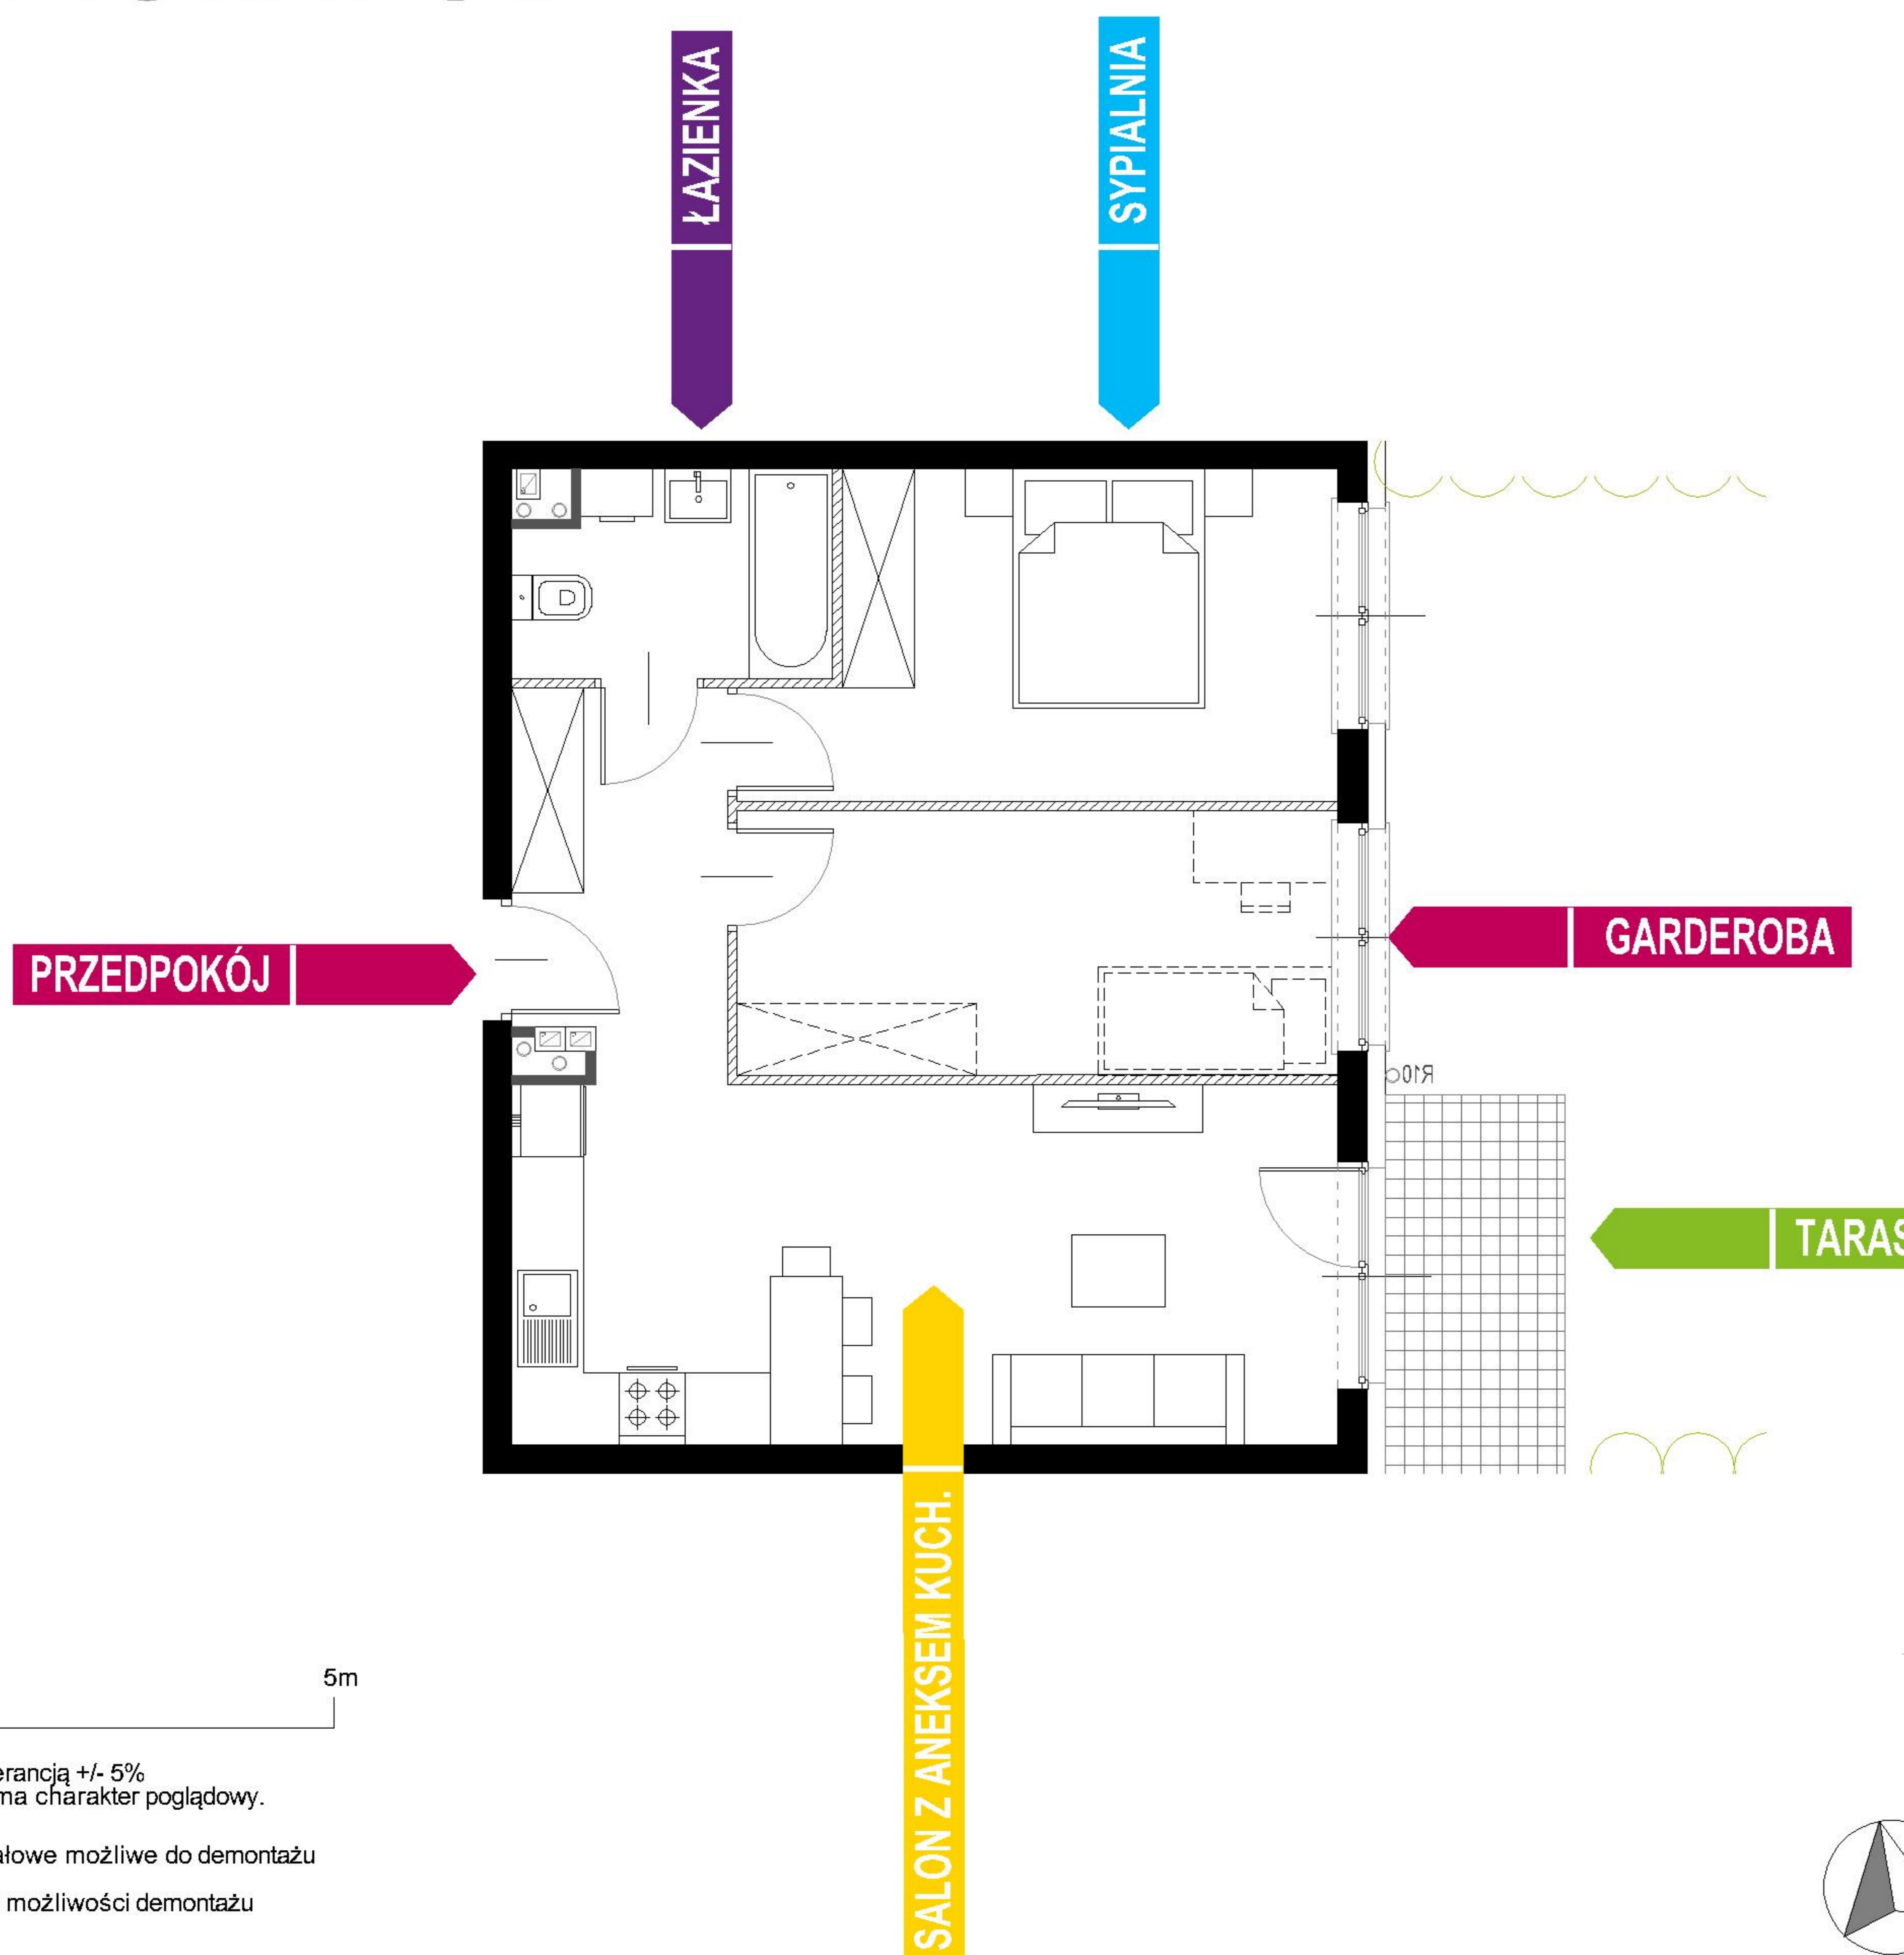

BUDYNEK 3
RZUT PARTERU
 LOKALIZACJA MIESZKANIA

ŁAZIENKA	4,27 m ²
PRZEDPOKÓJ	5,49 m ²
SYPIALNIA	12,06 m ²
GARDEROBA	10,82 m ²
SALON Z ANEKSEM KUCH. TARAS	20,39 m ²
POW. ŚCIAN DZIAŁOWYCH MOŻLIWA DO DEMONTAŻU	1,95 m ²

54,98 m²

MURAPOL SIELAWY

Poznań, ul. Sielawy

Podziałka podana z tolerancją +/- 5%
 Aranżacja mieszkania ma charakter poglądowy.

 Ściany działowe możliwe do demontażu
 Ściany bez możliwości demontażu