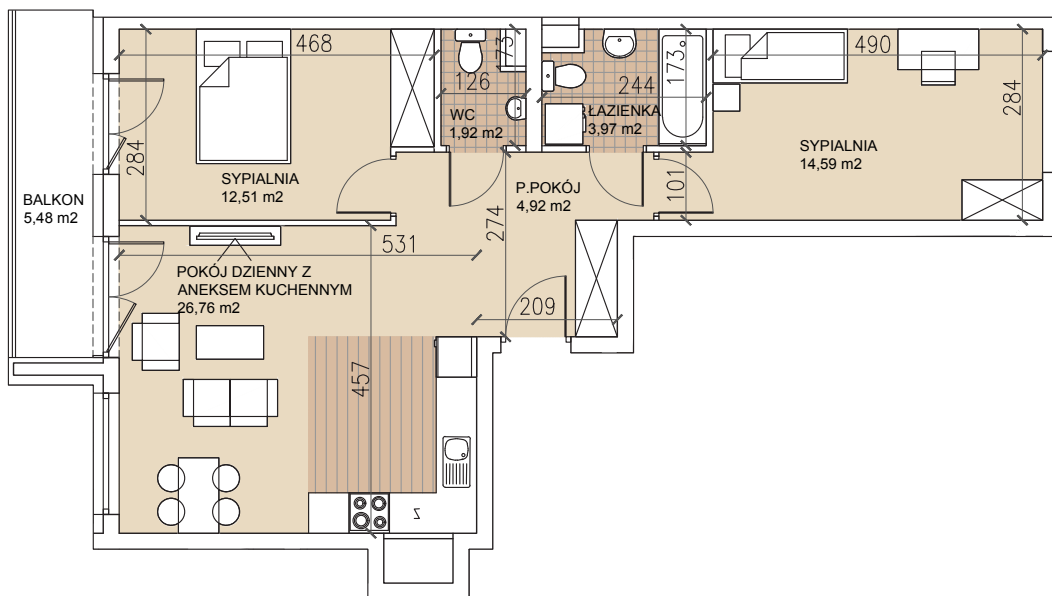

ul. Lothara Herbsta

powierzchnia użytkowa **64,67** m²

pokój dzienny z aneksem kuch.	26,76 m ²
sypialnia	14,59 m ²
sypialnia	12,51 m ²
łazienka	3,97 m ²
wc	1,92 m ²
przedpokój	4,92 m ²
balkon	5,48 m ²