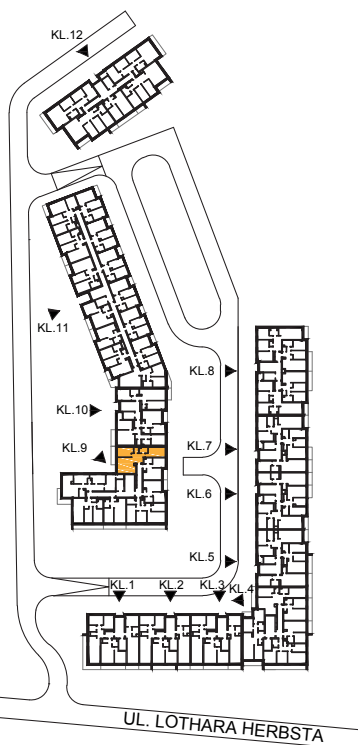

ul. Lothara Herbsta

powierzchnia użytkowa **64,67** m²

pokój dzienny z aneksem kuch.	26,76 m ²
sypialnia	14,59 m ²
sypialnia	12,51 m ²
łazienka	3,97 m ²
wc	1,92 m ²
przedpokój	4,92 m ²
balkon	5,48 m ²