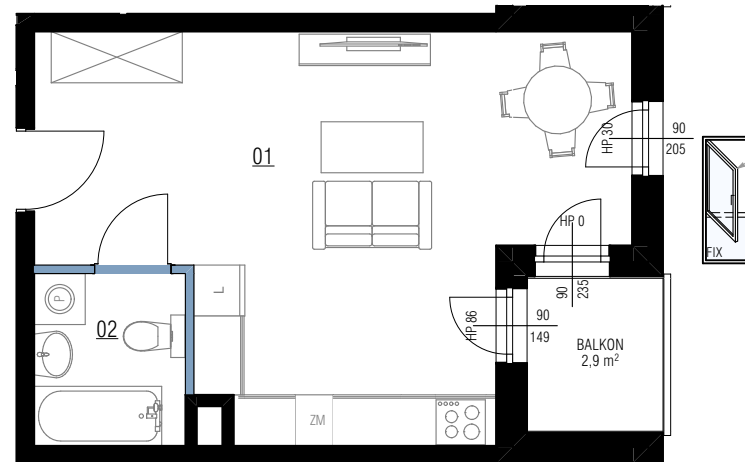

PIĘTRO

LOKAL M.1.21

NR MIESZKANIA

Powierzchnia użytkowa: 29,8m²

Ilość pokoi: 1

Piętro: 1

NR POM.	NAZWA POM.	POW. UŻYTKOWA
01	Pokój z kuchnią	26,2
02	Łazienka	3,6

- Okno ze stałym doswietlem dolnym

LEGENDA:

-  - Ściany nierozbieralne
-  - Ściany działowe z możliwością zmiany aranżacji
-  - Ściany działowe z możliwością rozbiórki