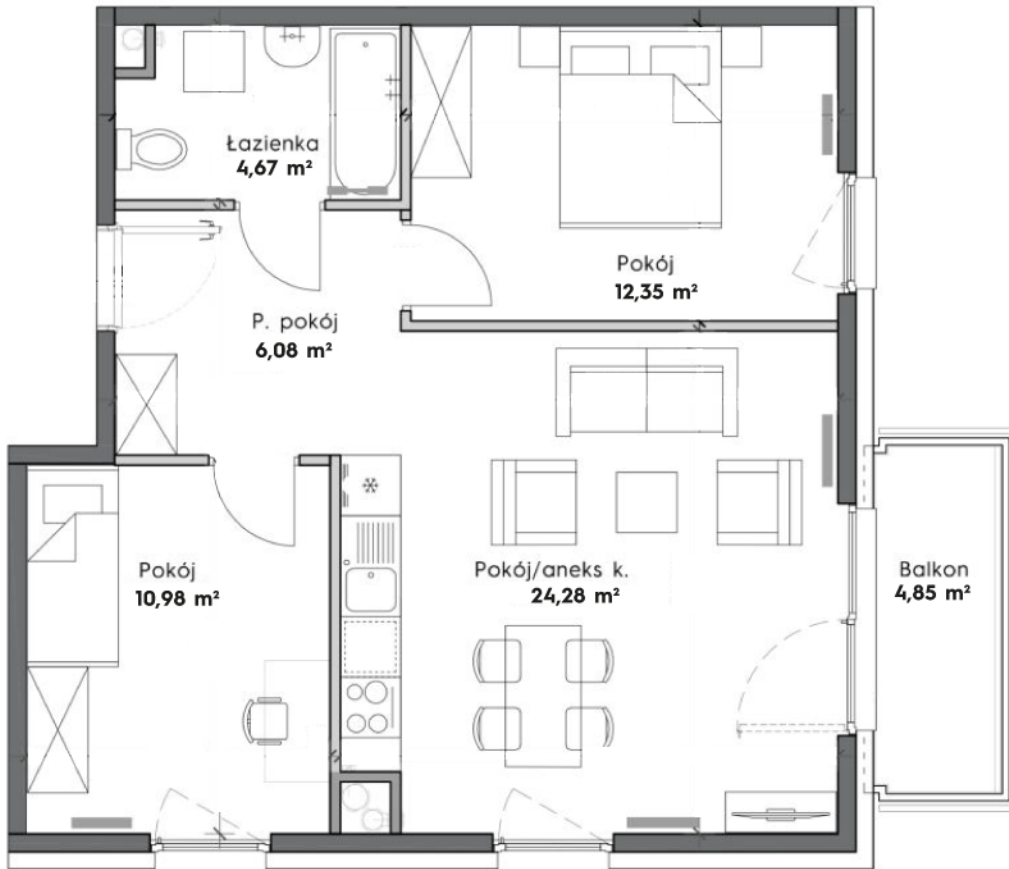

**Kwartal B
Blok 3
Piętro 3
Mieszkanie 107**

P. pokój	6,08 m ²
Łazienka	4,67 m ²
Pokój	12,35 m ²
Pokój/aneks kuch.	24,28 m ²
Pokój	10,98 m ²

POW. UŻYTKOWA 58,36 m²

Balkon 4,85 m²

EKOPARK

ul. Armii Krajowej 19, Kraków
sprzedaz@ekopark.pl
12 639 57 00

ekopark.pl

LEGENDA

-  Ściana konstrukcyjna
-  Ściana szachtu instalacyjnego
-  Ściana działowa