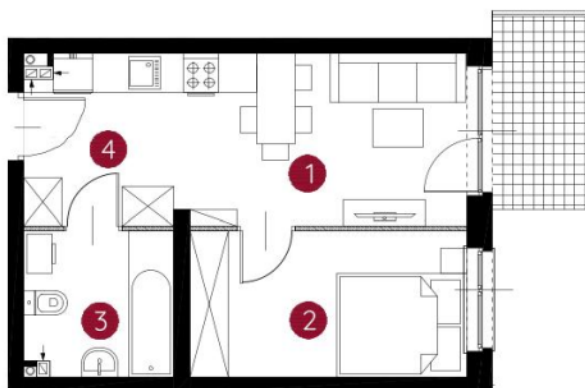

lokal 2.A.0.03

**32,17** m<sup>2</sup>

parter

budynek 2

# Murapol Helio

Toruń, ul. Heweliusza

0 1 2 5m

Podziałka podana z tolerancją +/- 5%

1. salon z aneksem kuchennym	14,69 m <sup>2</sup>
2. sypialnia	9,48 m <sup>2</sup>
3. łazienka	5,01 m <sup>2</sup>
4. przedpokój	2,99 m <sup>2</sup>
<b>metraż</b>	<b>32,17 m<sup>2</sup></b>

## Schemat kondygnacji