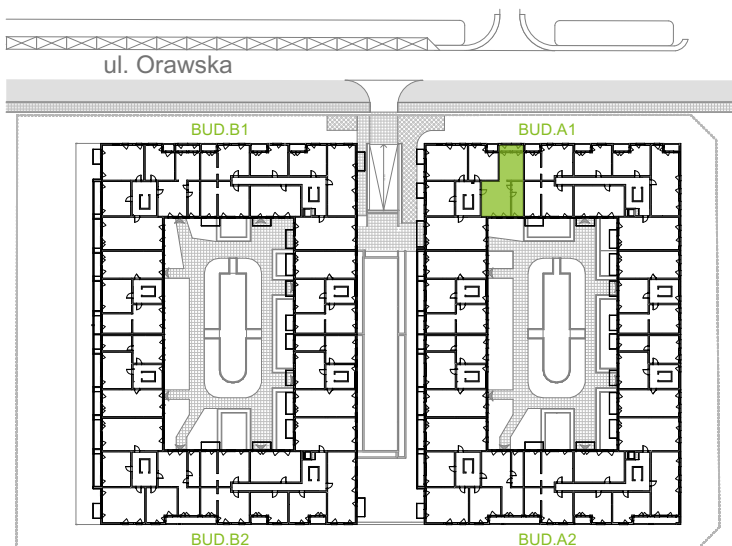

Orawska Vita.

nr A1/B/13

Powierzchnia **85,28 m²**

Piętro **2**

Aranżacja mieszkania jest przykładowa.

Powierzchnia użytkowa

Komunikacja	14,57 m ²
Łazienka	4,45 m ²
Ogród Zimowy	5,36 m ²
Salon + a.kuch.	25,79 m ²
Sypialnia	9,44 m ²
Sypialnia	11,11 m ²
Sypialnia	11,79 m ²
Wc	2,99 m ²
Razem	85,50 m²

Rzut kondygnacji Piętro 2

U nas nigdy nie płacisz za powierzchnię pod ścianami działowymi.