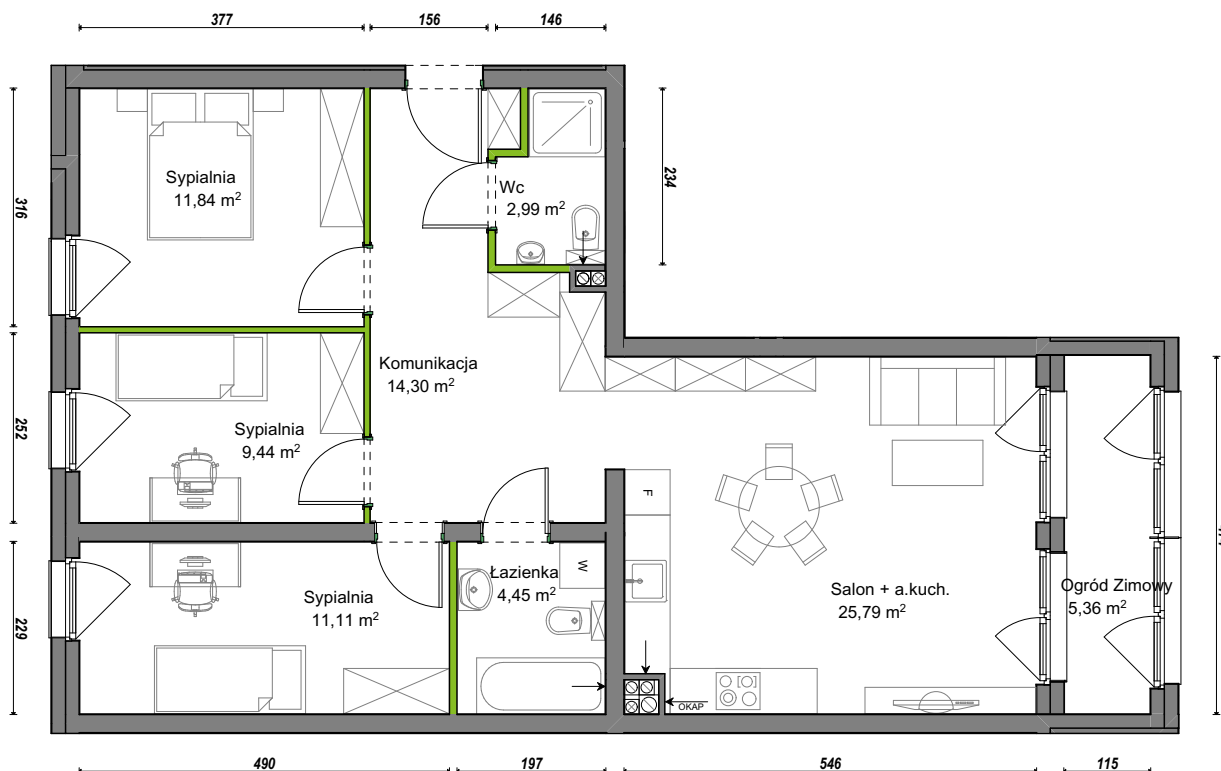

Orawska Vita.

nr A1/B/13

Powierzchnia **85,28 m²**

Piętro **2**

Aranżacja mieszkania jest przykładowa.

Powierzchnia użytkowa

Komunikacja	14,57 m ²
Łazienka	4,45 m ²
Ogród Zimowy	5,36 m ²
Salon + a.kuch.	25,79 m ²
Sypialnia	9,44 m ²
Sypialnia	11,11 m ²
Sypialnia	11,79 m ²
Wc	2,99 m ²
Razem	85,50 m²

Rzut kondygnacji Piętro 2

U nas nigdy nie płacisz za powierzchnię pod ścianami działowymi.