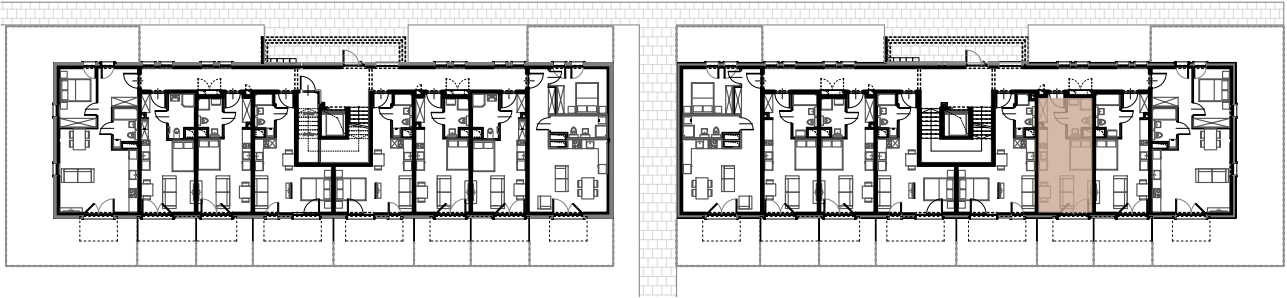

ŚWIERADOWSKA

APARTAMENTY

Budynek	B2
Mieszkanie	SWA/2/06
Powierzchnia	26,02 m ²
Pokoje	1
Piętro	0
Ogród	11,81 m ²

Karta katalogowa ma charakter poglądowy i nie stanowi oferty zgodnie z zasadami KC. Wymiary podane w świetle ścian tynkowanych, bez wykończenia na podstawie projektu budowlanego. W trakcie opracowania projektu wykonawczego wymiary mogą nieznacznie ulec zmianie. Aranżacja wnętrza ma charakter wyłącznie ilustracyjny.