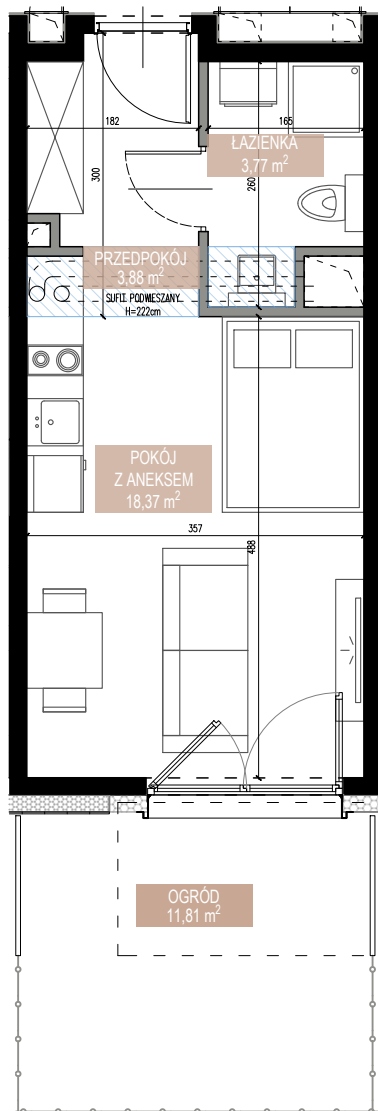

ŚWIERADOWSKA

APARTAMENTY

Budynek	B2
Mieszkanie	SWA/2/06
Powierzchnia	26,02 m ²
Pokoje	1
Piętro	0
Ogród	11,81 m ²

Karta katalogowa ma charakter poglądowy i nie stanowi oferty zgodnie z zasadami KC. Wymiary podane w świetle ścian tynkowanych, bez wykończenia na podstawie projektu budowlanego. W trakcie opracowania projektu wykonawczego wymiary mogą nieznacznie ulec zmianie. Aranżacja wnętrza ma charakter wyłącznie ilustracyjny.