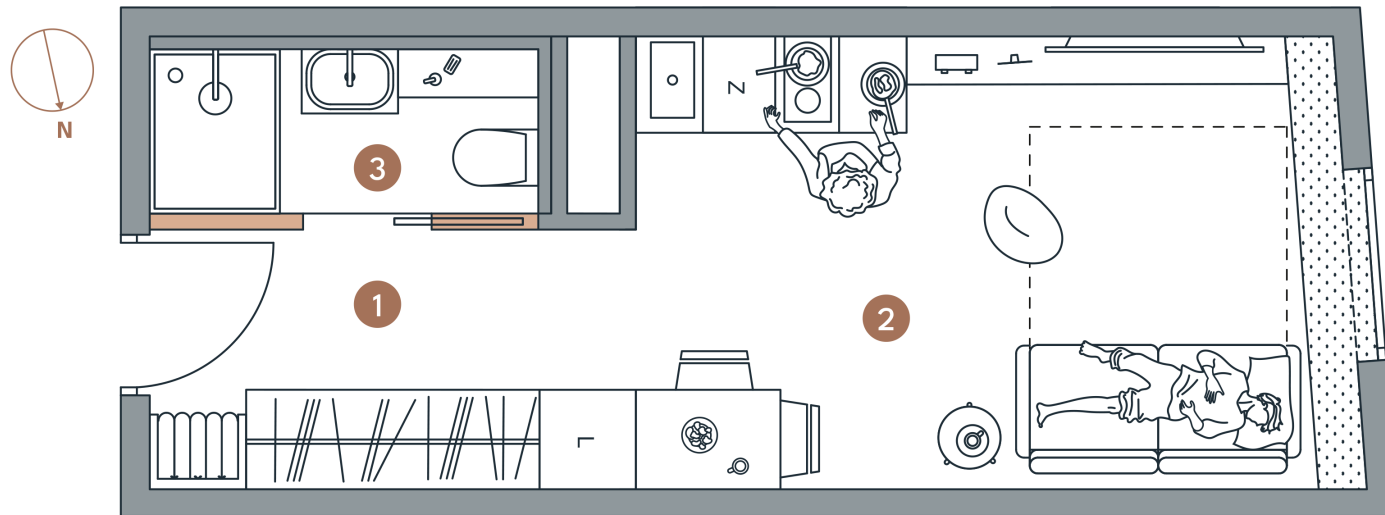

Lokal

Powierzchnia

Piętro

Pokoje

Powierzchnie

2.10

19,77<sub>M<sup>2</sup></sub>

2

1

1 . Przedpokój	4,77 m <sup>2</sup>
2 . Pokój z aneks. kuch.	12,39 m <sup>2</sup>
3 . Łazienka	2,61 m <sup>2</sup>
SUMA	19,77 m <sup>2</sup>

LEGENDA

Ściany niedemontowane

Ściany możliwe do demontażu

STAROWIEJSKA 3