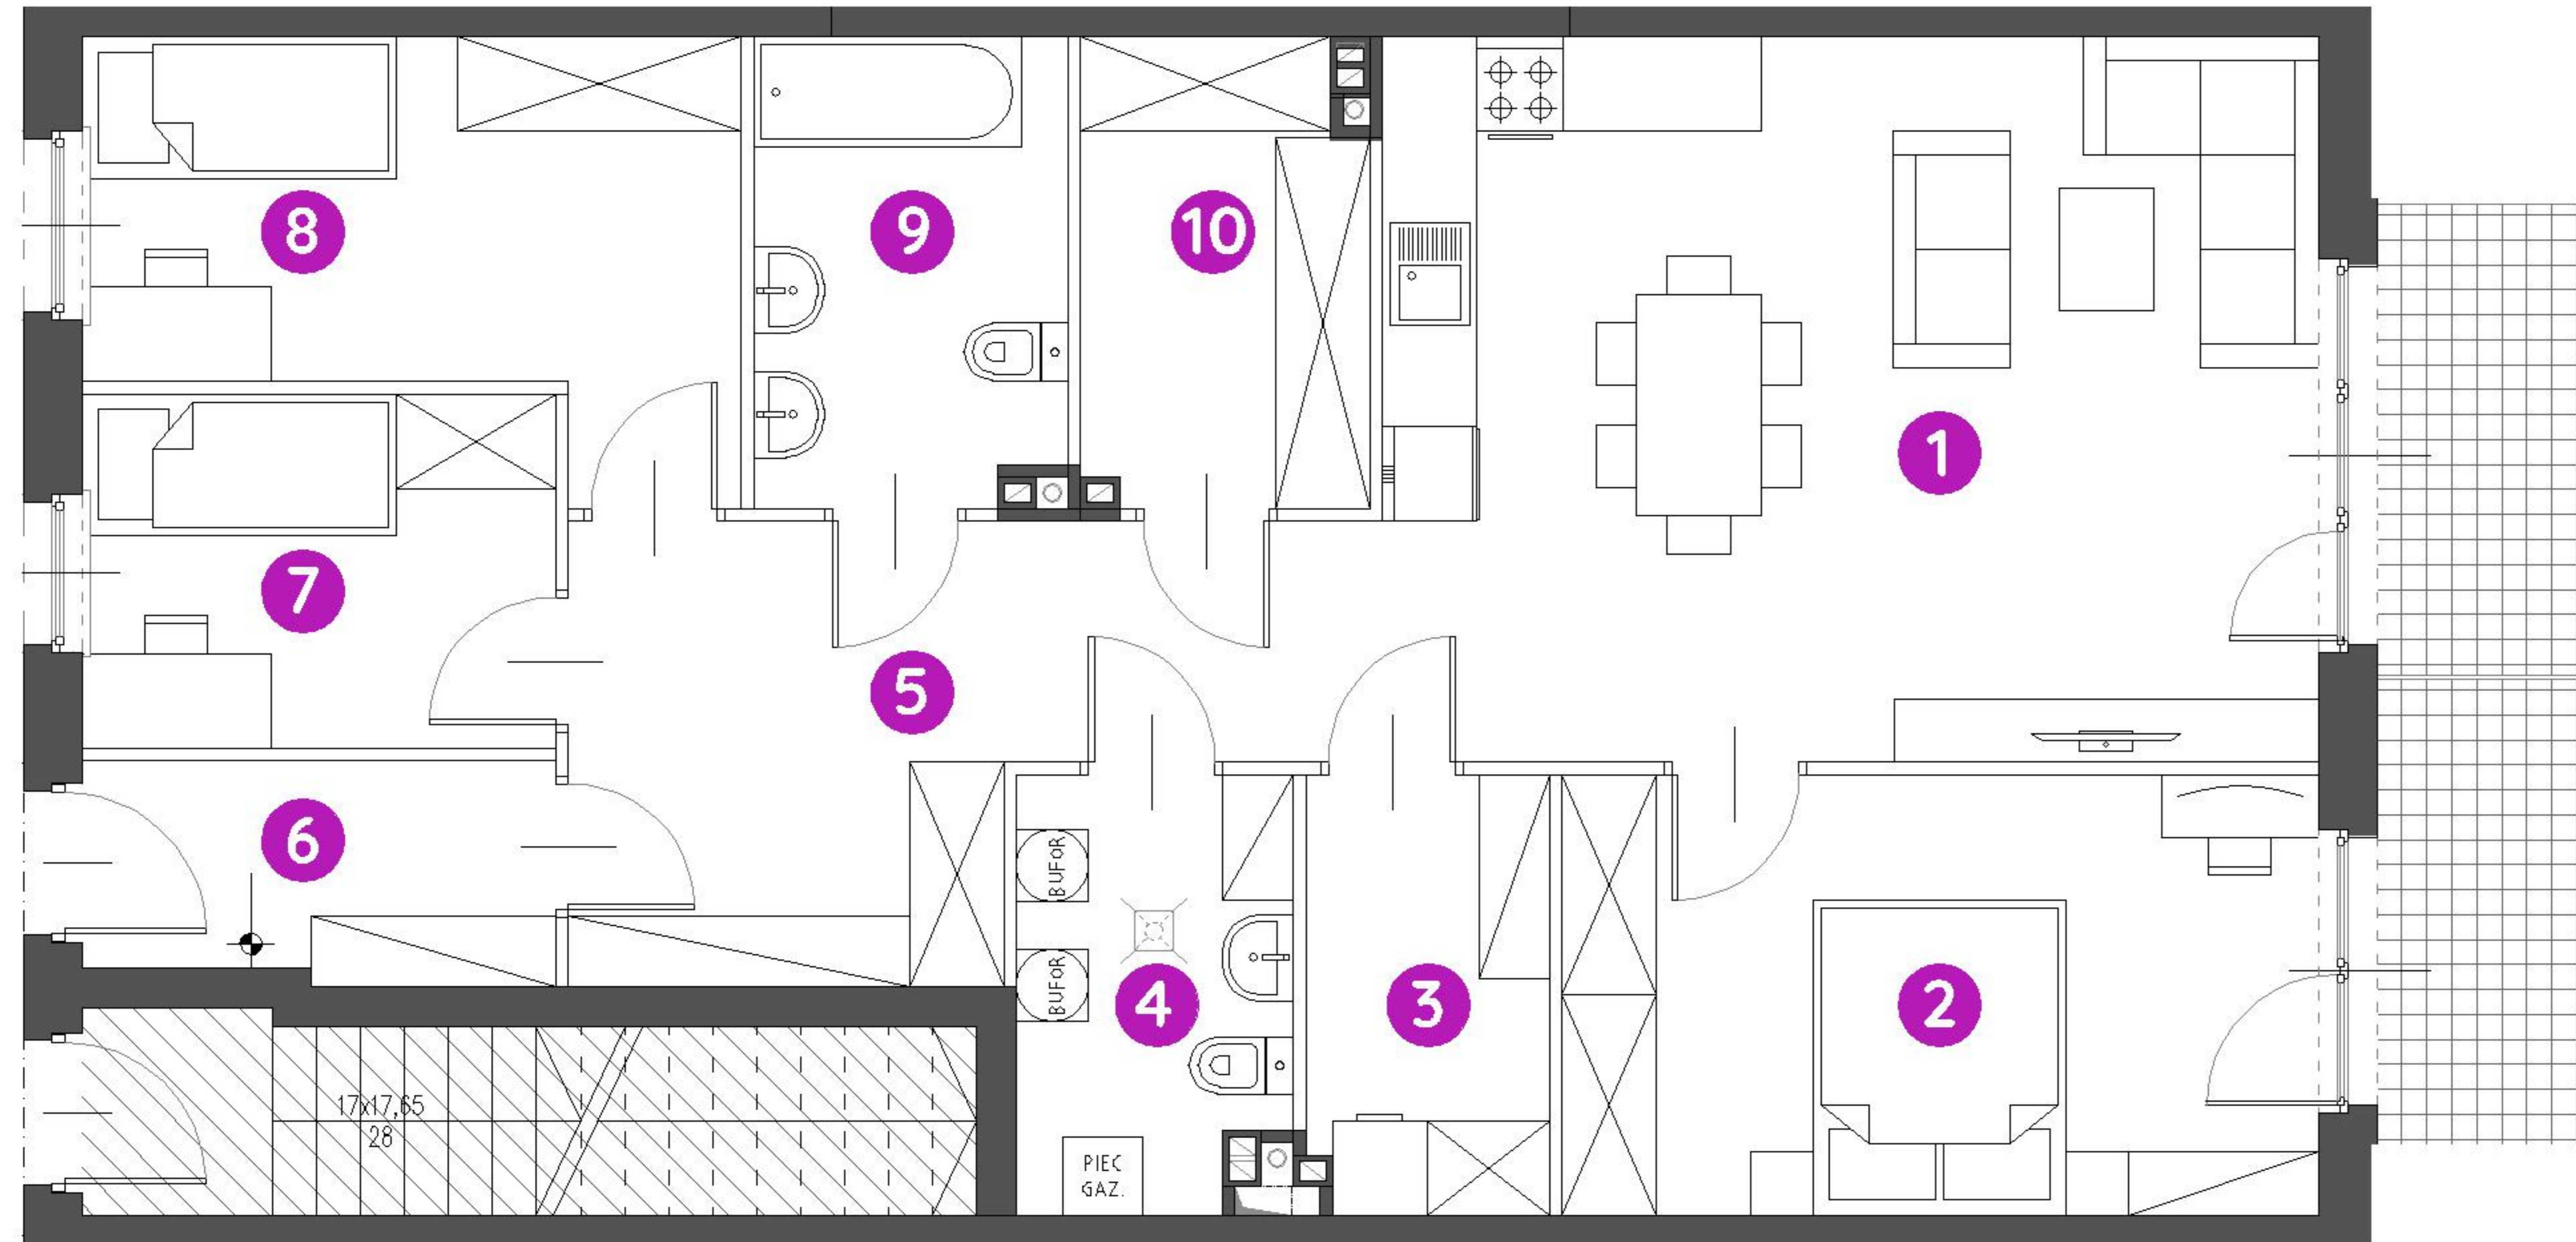

Murapol Osiedle Ferrovia

Wrocław | ul. Konduktorska

mieszkanie **1-12.A.0.9**

piętro **0**

budynek **9**

1. salon z aneksem kuch.	27,11 m²
2. sypialnia	13,24 m²
3. pralnia	4,15 m²
4. pomieszczenie techniczne	4,55 m²
5. przedpokój	11,69 m²
6. wiatrołap	4,03 m²
7. sypialnia	6,62 m²
8. sypialnia	9,85 m²
9. łazienka	5,72 m²
10. garderoba	5,17 m²

metraż **92,13 m²**

taras **9 m²**
ogródek **30,95 m²**

0 1 2 5m

Podziałka podana z tolerancją +/- 5%
Aranżacja mieszkania ma charakter poglądowy.