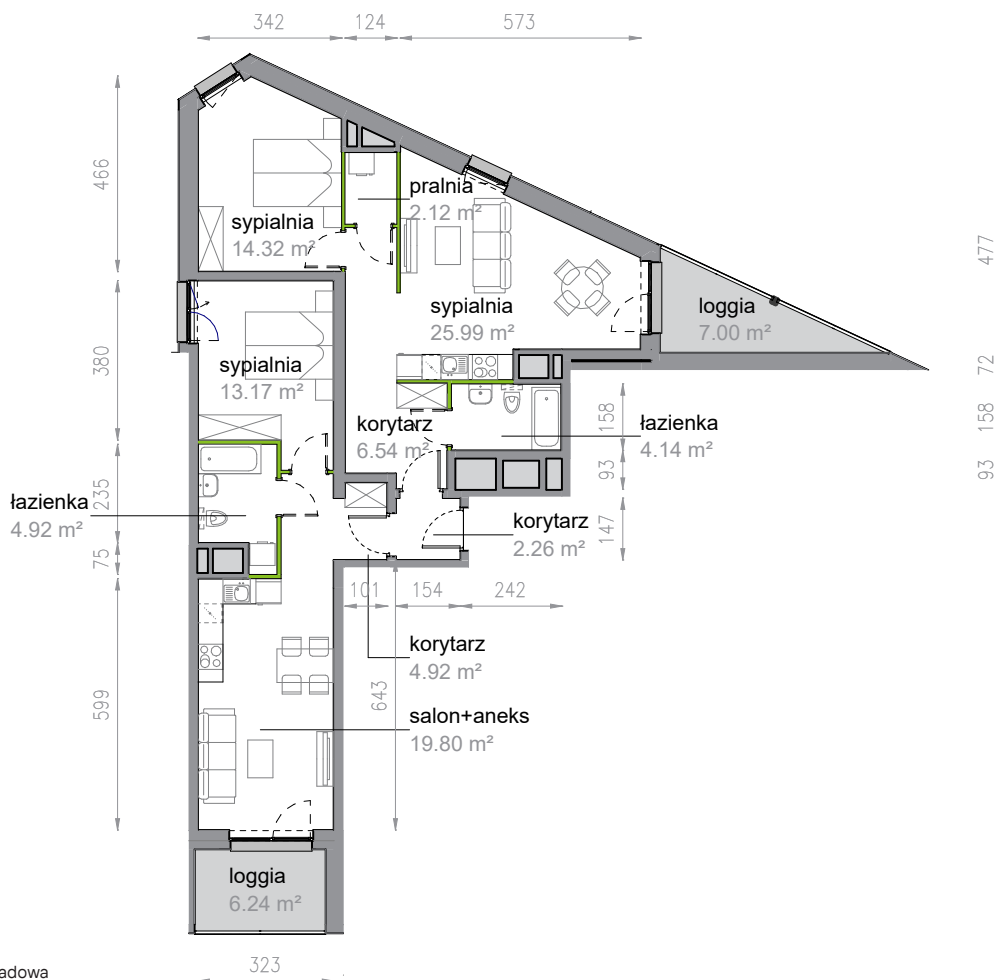

## 2/4/20

Powierzchnia **98.18 m<sup>2</sup>**

Piętro **4**

Aranżacja mieszkania jest przykładowa

Powierzchnia **użytkowa**

Rzut kondygnacji **Piętro 4**

Plan osiedla **Klatka 2**

korytarz	2.26 m <sup>2</sup>
korytarz	4.92 m <sup>2</sup>
korytarz	6.54 m <sup>2</sup>
pralnia	2.12 m <sup>2</sup>
salon+aneks	19.80 m <sup>2</sup>
sypialnia	13.17 m <sup>2</sup>
sypialnia	25.99 m <sup>2</sup>
sypialnia	14.32 m <sup>2</sup>
łazienka	4.92 m <sup>2</sup>
łazienka	4.14 m <sup>2</sup>
<b>Razem</b>	<b>98.18 m<sup>2</sup></b>
+ loggia	6.24 m <sup>2</sup>
+ loggia	7.00 m <sup>2</sup>

U nas nigdy nie płacisz za powierzchnię pod ścianami działowymi