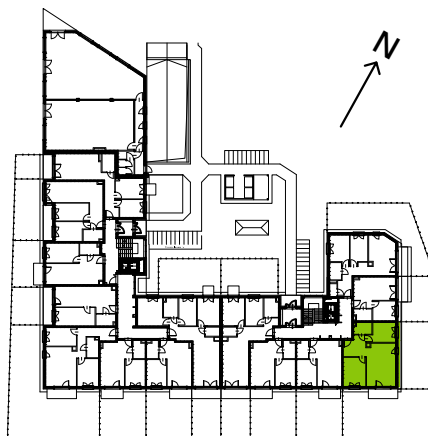

Słoneczne Miasteczko

nr A.003

Powierzchnia **55,90 m²**

Parter

Aranżacja mieszkania jest przykładowa

Powierzchnia **użytkowa**

przedpokój	7,92 m ²
łazienka	3,76 m ²
pokój z aneksem kuchennym	22,99 m ²
pokój	12,08 m ²
pokój	9,15 m ²
Razem	55,90 m²
+ogródek	88,20 m ²

Rzut kondygnacji **Parter**

Plan osiedla **Budynek A**

U nas nigdy nie płacisz za powierzchnię pod ścianami działowymi