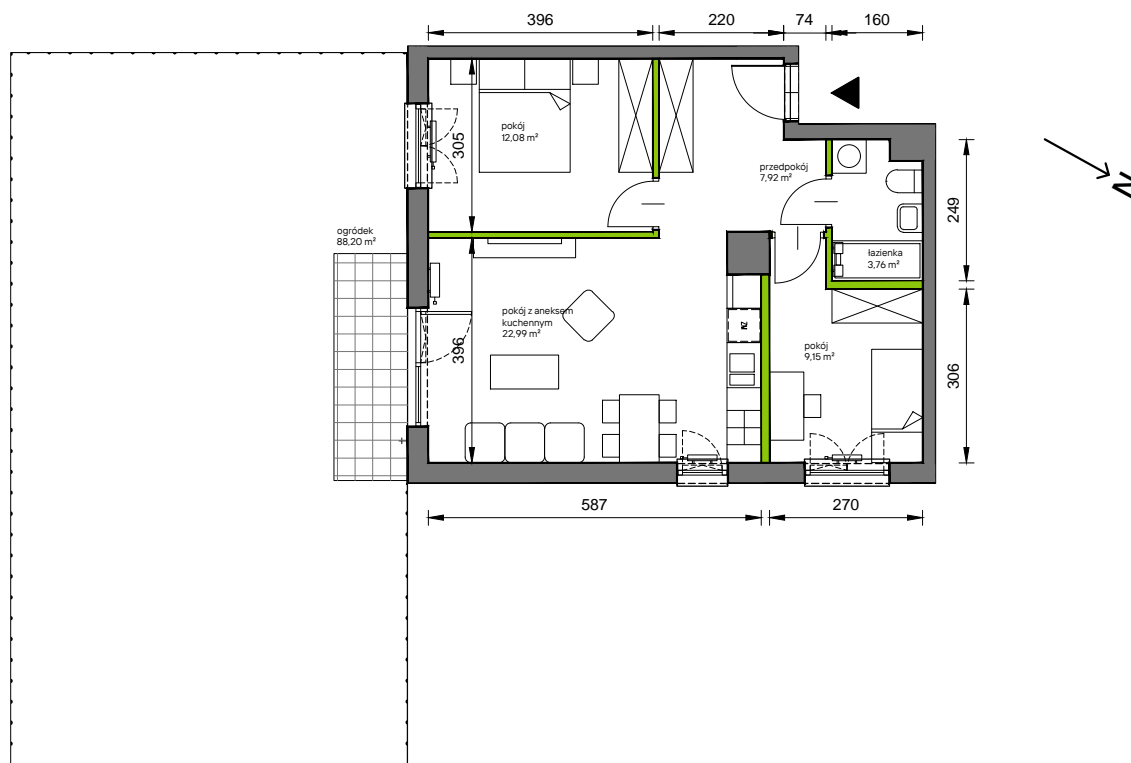

Słoneczne Miasteczko

nr A.003

Powierzchnia **55,90 m²**

Parter

Aranżacja mieszkania jest przykładowa

Powierzchnia **użytkowa**

przedpokój	7,92 m ²
łazienka	3,76 m ²
pokój z aneksem kuchennym	22,99 m ²
pokój	12,08 m ²
pokój	9,15 m ²
Razem	55,90 m²
+ogródek	88,20 m ²

Rzut kondygnacji **Parter**

Plan osiedla **Budynek A**

U nas nigdy nie płacisz za powierzchnię pod ścianami działowymi