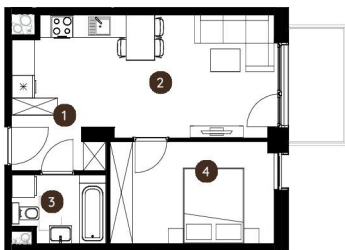

lokal 2.A.3.06

piętro 3

39,65 m²

budynek 2

Murapol
Corfa

Katowice | ul. Owocowa

0 1 2 5 m

Podziatka podana z tolerancją +/- 5%

1 przedpokój	4,60 m ²
2 salon/aneks kuchenny	19,19 m ²
3 łazienka	4,20 m ²
4 sypialnia	11,66 m ²
metraż	39,65 m²

Schemat kondygnacji