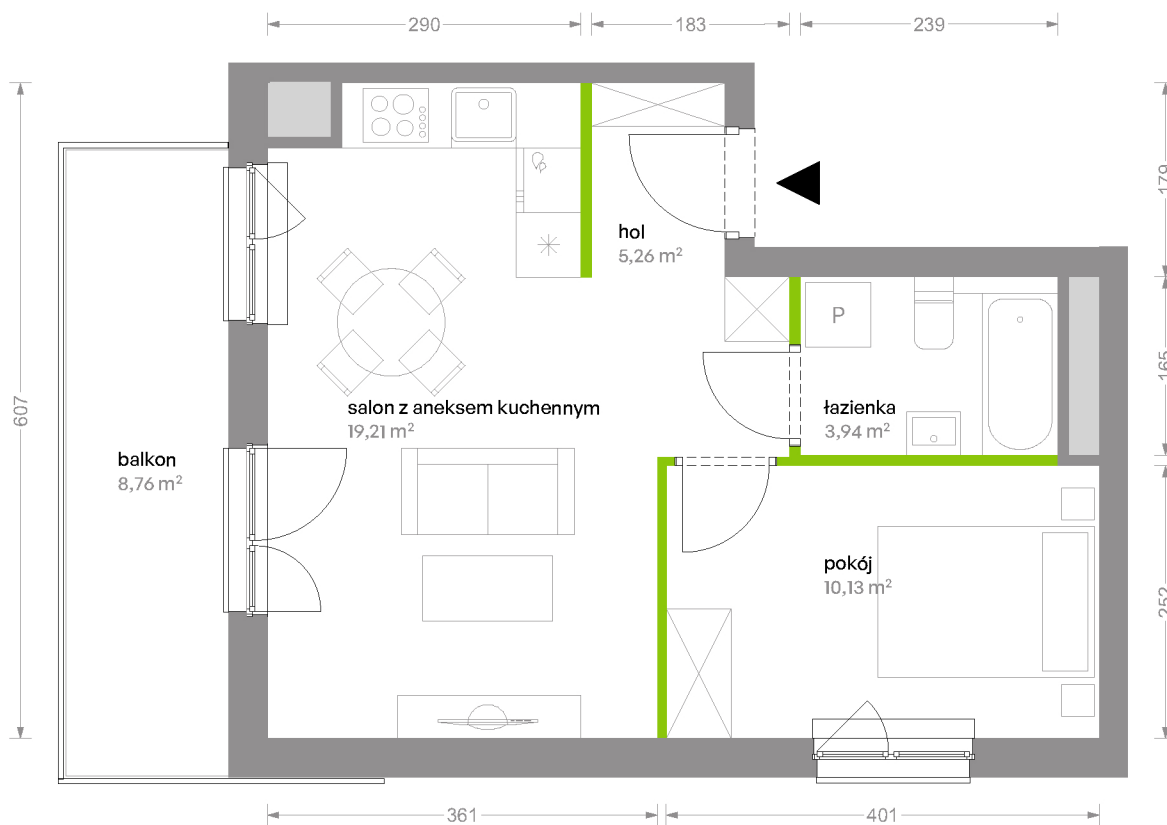

Bemowo Vita

nr B1.2A9

Powierzchnia **38,54 m²**

Piętro 2

Aranżacja mieszkania jest przykładowa

W łazience doprowadzenie instalacji z WC do pionu za wanną po stronie klienta

Powierzchnia użytkowa

salon z aneksem kuchennym	19,21 m ²
pokój	10,13 m ²
łazienka	3,94 m ²
hol	5,26 m ²
Razem	38,54 m²
+balkon	8,76 m ²

Rzut kondygnacji Piętro 2

Plan osiedla Budynek B1

U nas nigdy nie płacisz za powierzchnię pod ścianami działowymi