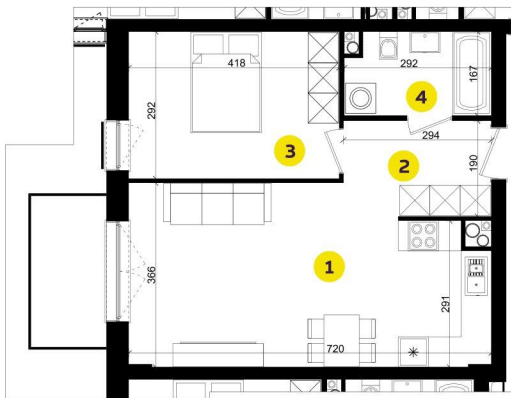

MIESZKANIE A4J

Pow.: 45,79 m²

Piętro: 3

**NOWE
ZŁOTNO**

1. Salon z aneksem	23,98 m ²
2. Przedpokój	5,16 m ²
3. Pokój	12,06 m ²
4. Łazienka	4,59 m ²

Powierzchnia: 45,79 m²

Balkon: 4,50 m²