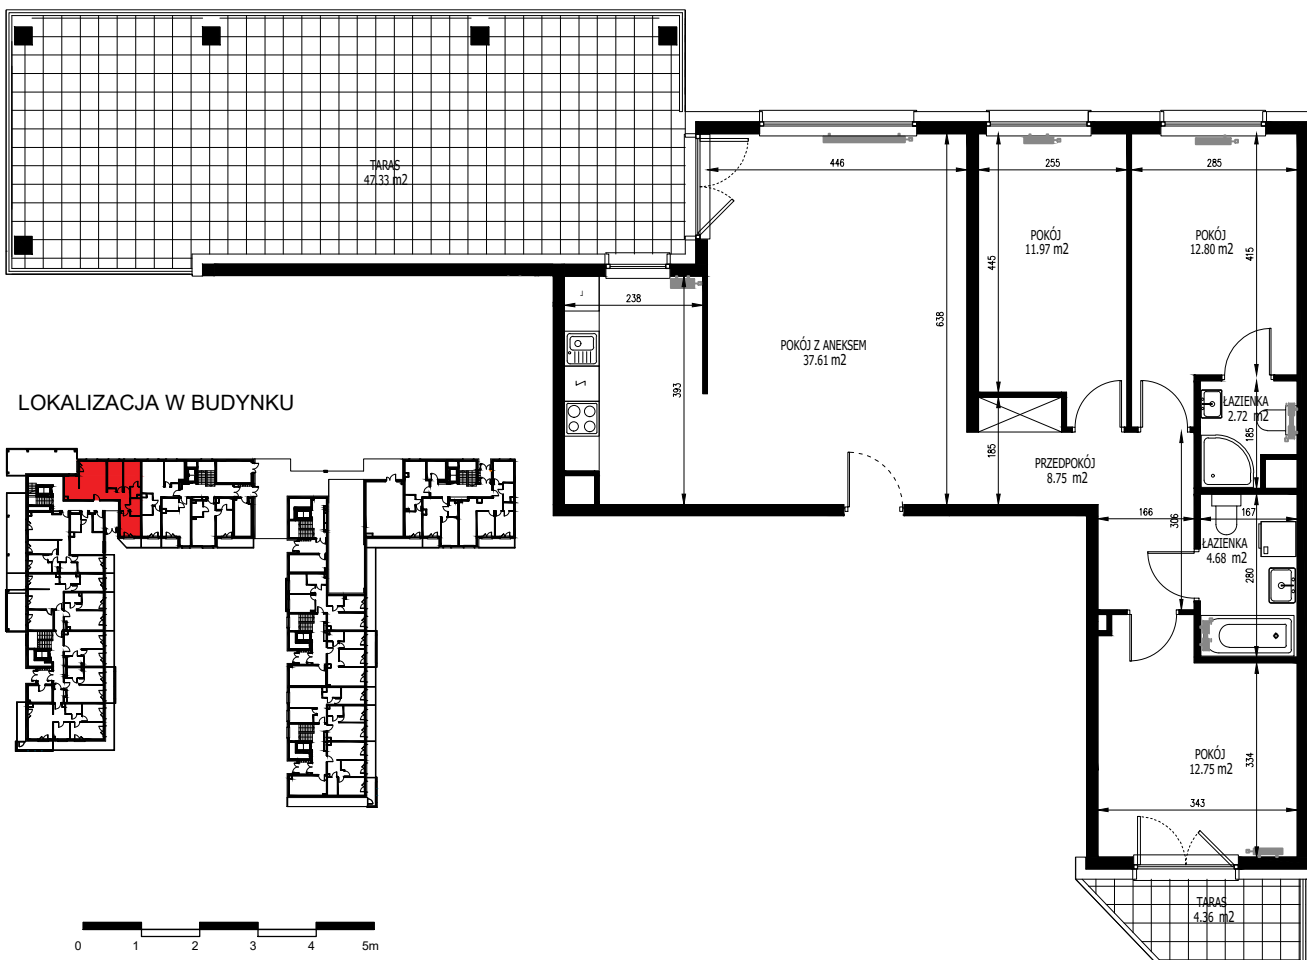

Nr mieszkania	Klatka	Piętro	Liczba pokoi	Powierzchnia [m <sup>2</sup> ]	Powierzchnia tarasu [m <sup>2</sup> ]
35	2	parter	4	91,28	51,75

Ostateczna powierzchnia lokali zostanie określona na podstawie pomiaru powykonawczego.

Załączony rzut należy traktować poglądowo, jest on prezentowany w celu przedstawienia rozkładu funkcjonalnego pomieszczeń w obrębie lokalu. Powierzchnię podano dla budynku w stanie wykończonym, na poziomie podłogi.