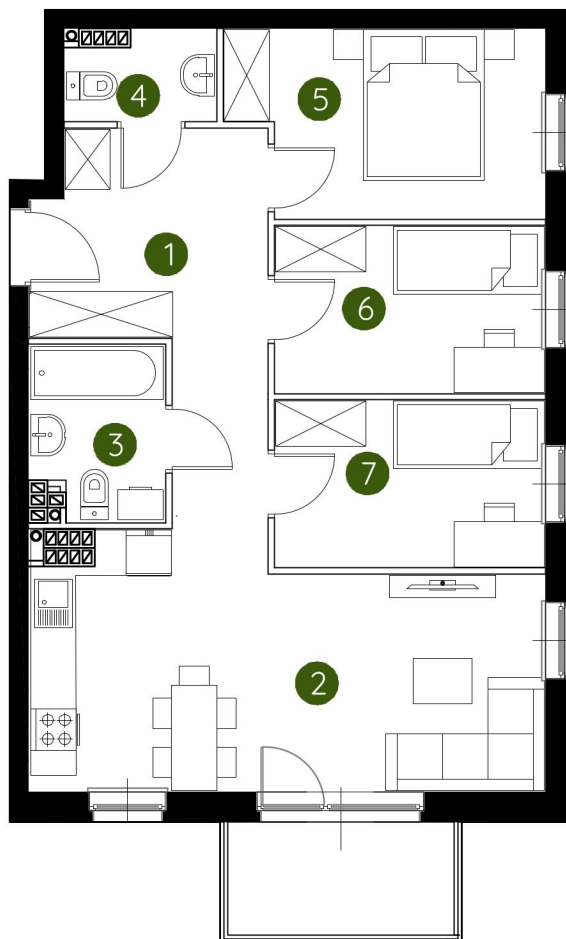

lokal 2.C.3.03

63,83 m²

3 piętro

budynek 2

**Murapol
Prado**

Kraków, ul. Pękowicka

1. przedpokój	11,41 m ²
2. salon z aneksem kuchennym	20,92 m ²
3. łazienka	3,89 m ²
4. wc	2,20 m ²
5. sypialnia	9,73 m ²
6. sypialnia	7,84 m ²
7. sypialnia	7,84 m ²
metraż	63,83 m²

Schemat kondygnacji

0 1 2 5m

Podziałka podana z tolerancją +/- 5%