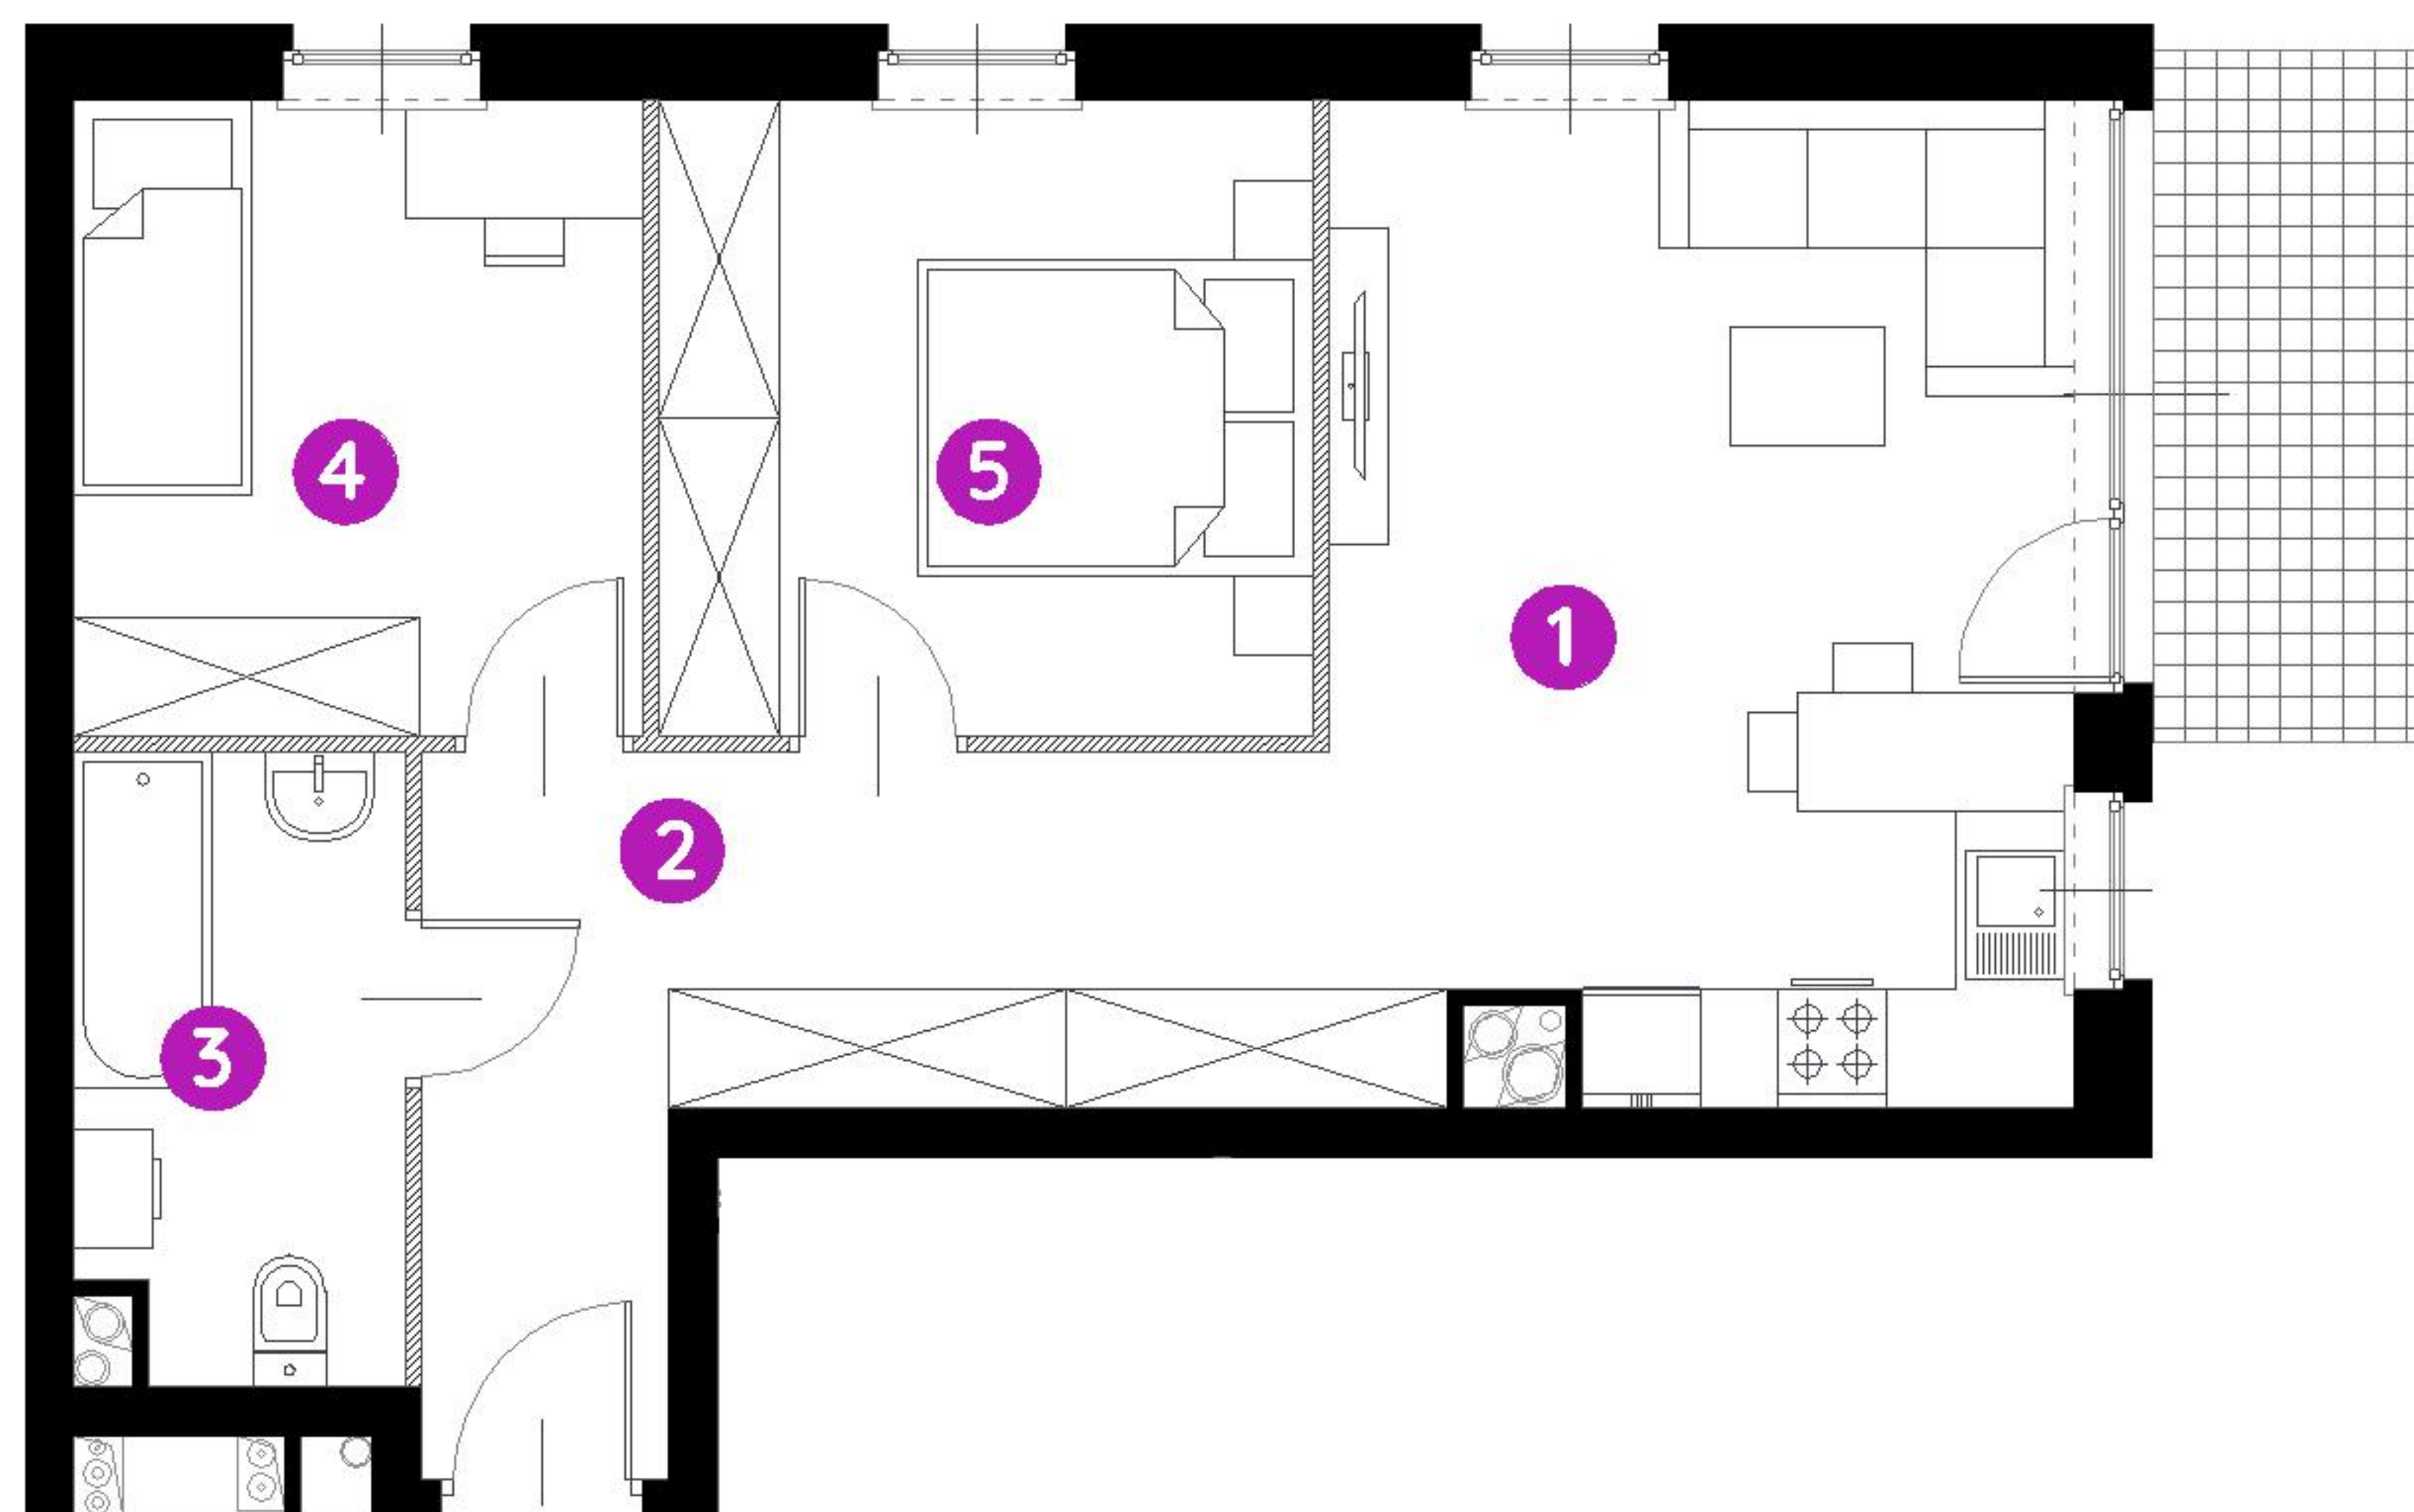

Murapol Matecznia

Kraków | ul. Rydlówka

mieszkanie **3.B.0.03**

piętro 0

budynek 3

1. salon z aneksem kuch. 18,73 m²

2. przedpokój 10,21 m²

3. łazienka 5,04 m²

4. sypialnia 9,09 m²

5. sypialnia 10,43 m²

metraż **53,50 m²**

taras 5,25 m²

ogródek 56,53 m²

0 1 2 5m

Podziałka podana z tolerancją +/- 5%
Aranżacja mieszkania ma charakter poglądowy.

Biuro Sprzedaży: Kraków, ul. Rydlówka 37 - T: 506 371 434 / 514 601 742, M: krakow@murapol.pl. Centrala: Bielsko-Biała, ul. Dworkowa 4, T: 33 819 33 33, M: sekretariat@murapol.pl, murapol.pl

UWAGA: Powierzchnia liczona wg PN-ISO 9836:2022-07. Na etapie projektu wykonawczego i realizacji obiektu mogą wystąpić korekty w powierzchni lokali i układzie ścian, powierzchnia liczona w stanie wykończonym. Do obliczeń przyjęto 1,5 cm tynku.