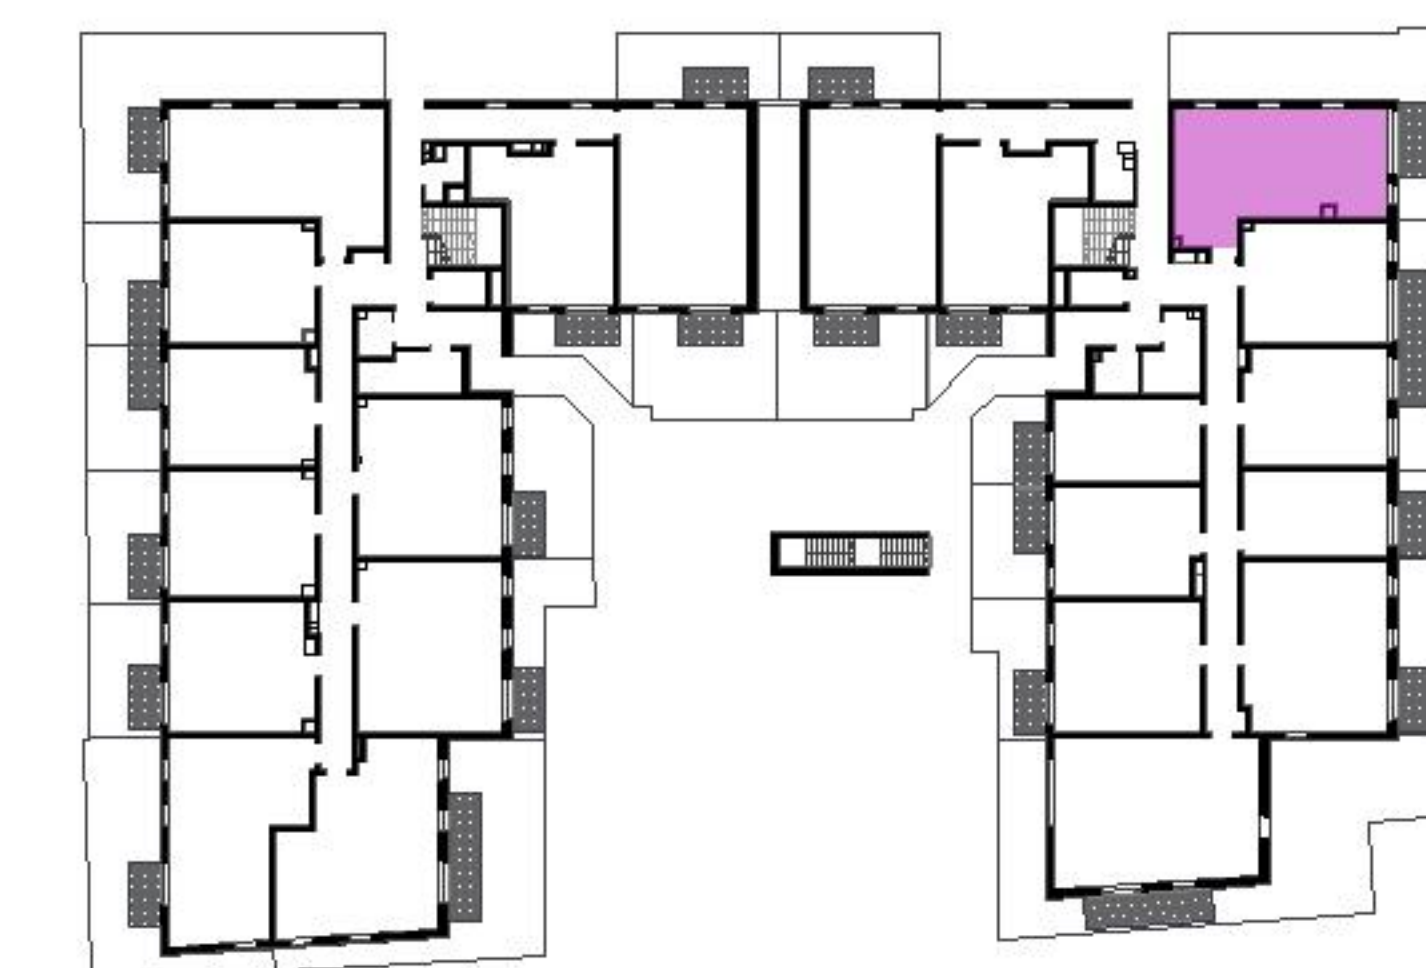

Murapol Matecznia

Kraków | ul. Rydlówka

mieszkanie **3.B.0.03**

piętro 0

budynek 3

1. salon z aneksem kuch. 18,73 m²

2. przedpokój 10,21 m²

3. łazienka 5,04 m²

4. sypialnia 9,09 m²

5. sypialnia 10,43 m²

metraż **53,50 m²**

taras 5,25 m²

ogródek 56,53 m²

0 1 2 5m

Podziałka podana z tolerancją +/- 5%
Aranżacja mieszkania ma charakter poglądowy.

Biuro Sprzedaży: Kraków, ul. Rydlówka 37 - T: 506 371 434 / 514 601 742, M: krakow@murapol.pl. Centrala: Bielsko-Biała, ul. Dworkowa 4, T: 33 819 33 33, M: sekretariat@murapol.pl, murapol.pl

UWAGA: Powierzchnia liczona wg PN-ISO 9836:2022-07. Na etapie projektu wykonawczego i realizacji obiektu mogą wystąpić korekty w powierzchni lokali i układzie ścian, powierzchnia liczona w stanie wykończonym. Do obliczeń przyjęto 1,5 cm tynku.