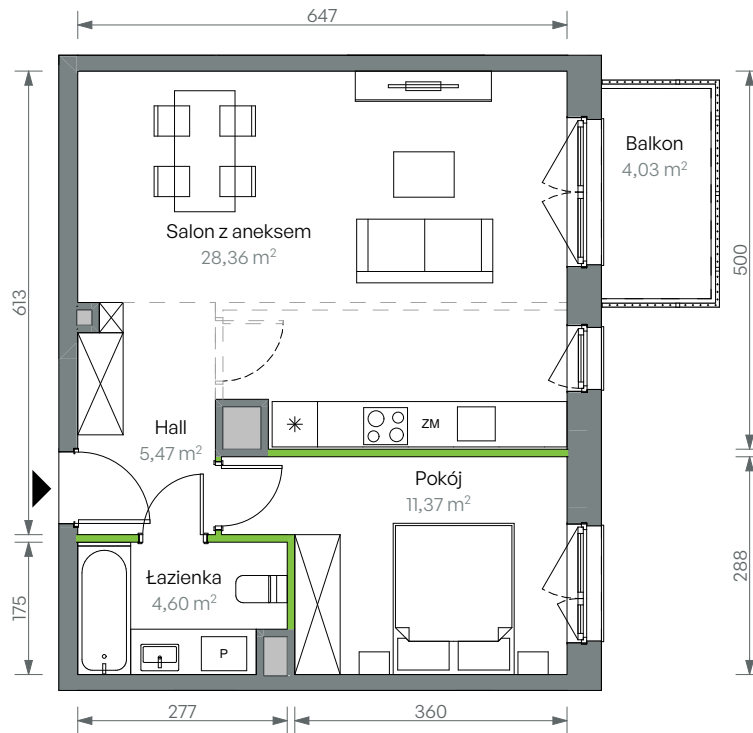

## nr 3/B/3/59

Powierzchnia **49,80 m<sup>2</sup>**

**Piętro 3**

Aranżacja mieszkania jest przykładowa

### Powierzchnia użytkowa

Salon z aneksem	28,36
Pokój	11,37
Hall	5,47
Łazienka	4,60
<b>Razem</b>	<b>49,80 m<sup>2</sup></b>
Balkon	4,03