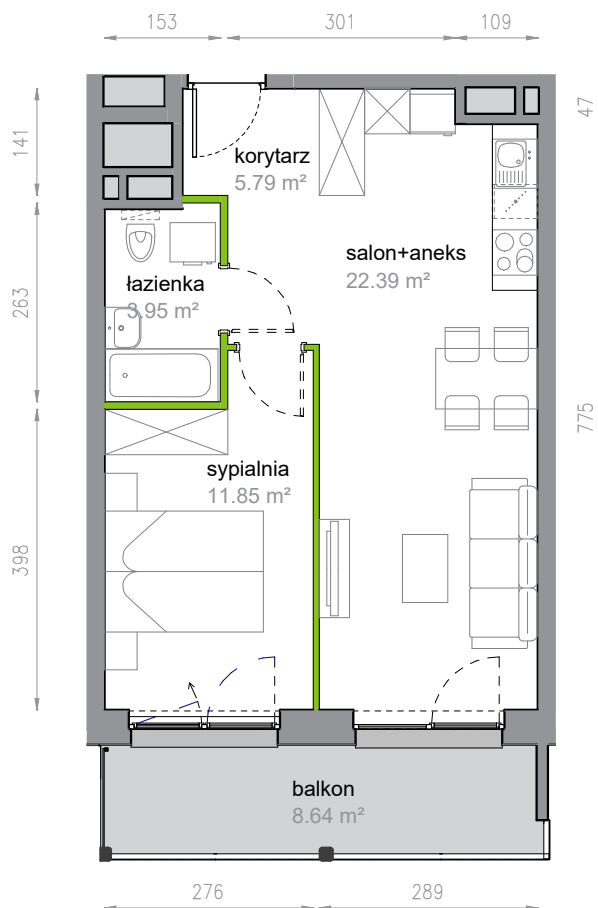

Piękna Vita.

2/1/2

Powierzchnia 43.98 m²

Piętro 1

Aranżacja mieszkania jest przykładowa

Powierzchnia użytkowa

korytarz	5.79 m ²
salon+aneks	22.39 m ²
sypialnia	11.85 m ²
łazienka	3.95 m ²
Razem	43.98 m ²
+ balkon	8.64 m ²

Rzut kondygnacji Piętro 1

Plan osiedla Klatka 2

U nas nigdy nie płacisz za powierzchnię pod ścianami działowymi