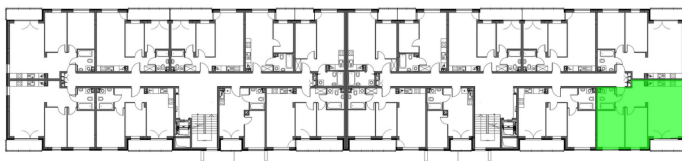

Konik Polny Budynek A mieszkanie 42

- ściany z możliwością rozbiórki
- ściany bez możliwości rozbiórki

Numer:	42
Klatka:	2
Piętro:	Piętro I
Metraż:	58,97 m ²
Pokoje:	3
Cena brutto / m ² :	11 300 zł
Cena brutto:	666 361 zł