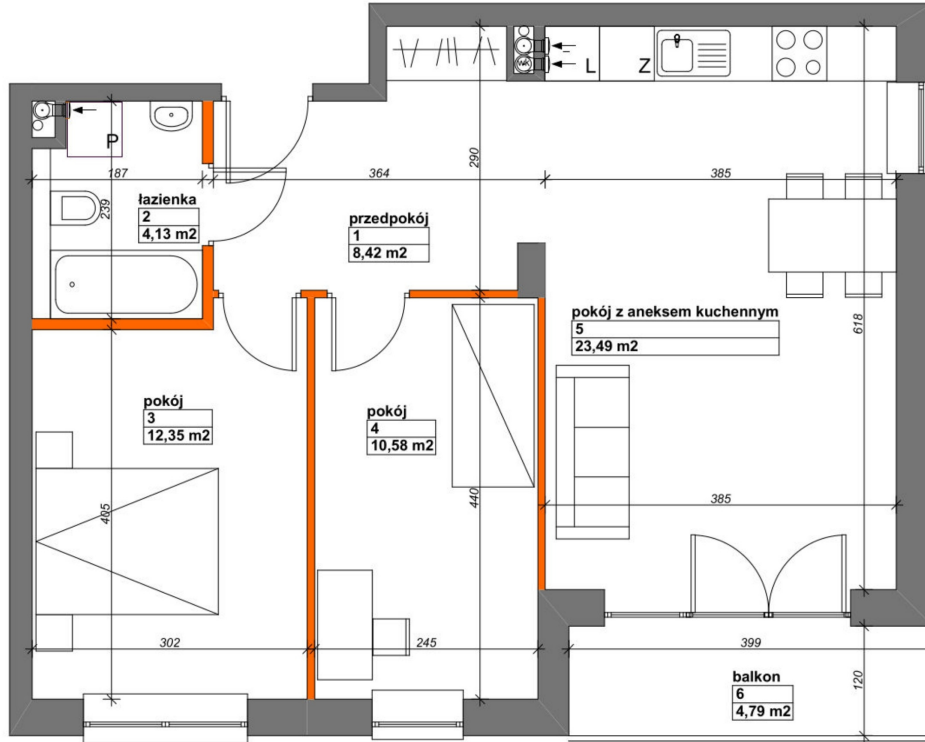

Konik Polny Budynek A mieszkanie 42

- ściany z możliwością rozbiórki
- ściany bez możliwości rozbiórki

Numer:	42
Klatka:	2
Piętro:	Piętro I
Metraż:	58,97 m ²
Pokoje:	3
Cena brutto / m ² :	11 300 zł
Cena brutto:	666 361 zł