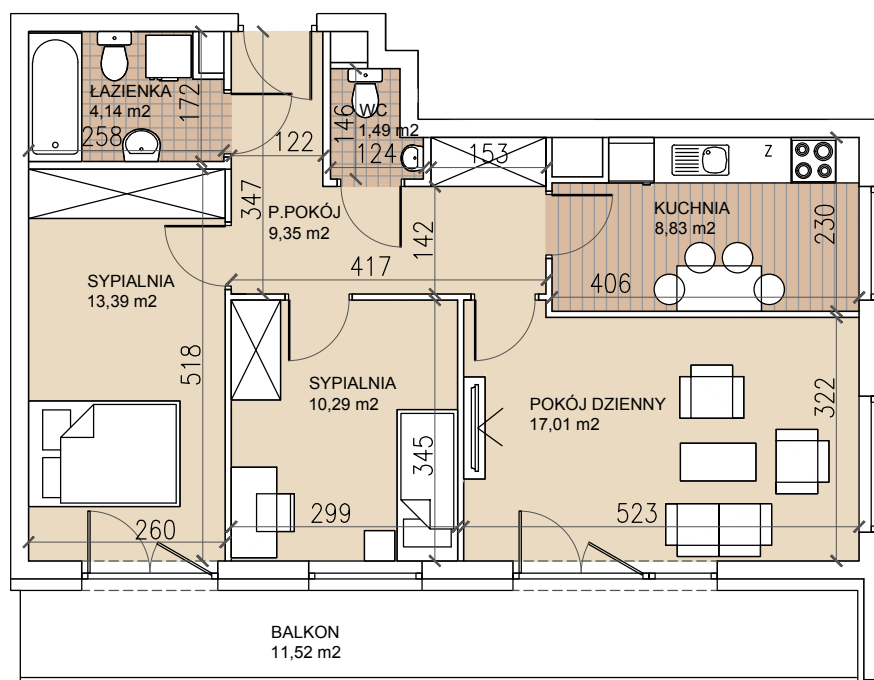

ul. Lothara Herbsta

powierzchnia użytkowa **64,50** m²

pokój dzienny	17,01 m ²
sypialnia	13,39 m ²
sypialnia	10,29 m ²
kuchnia	8,83 m ²
łazienka	4,14 m ²
wc	1,49 m ²
przedpokój	9,35 m ²
balkon	11,52 m ²