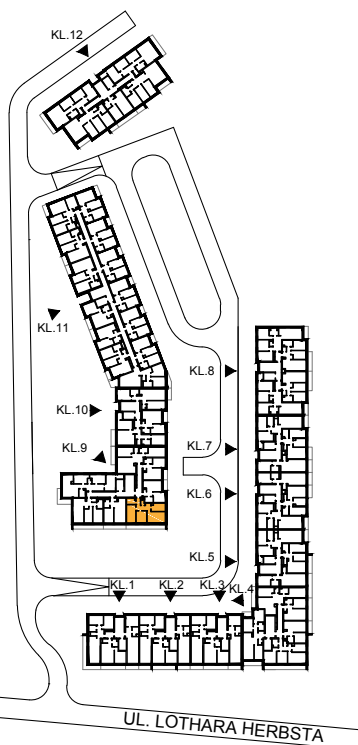

ul. Lothara Herbsta

powierzchnia użytkowa **64,50** m²

pokój dzienny	17,01 m ²
sypialnia	13,39 m ²
sypialnia	10,29 m ²
kuchnia	8,83 m ²
łazienka	4,14 m ²
wc	1,49 m ²
przedpokój	9,35 m ²
balkon	11,52 m ²