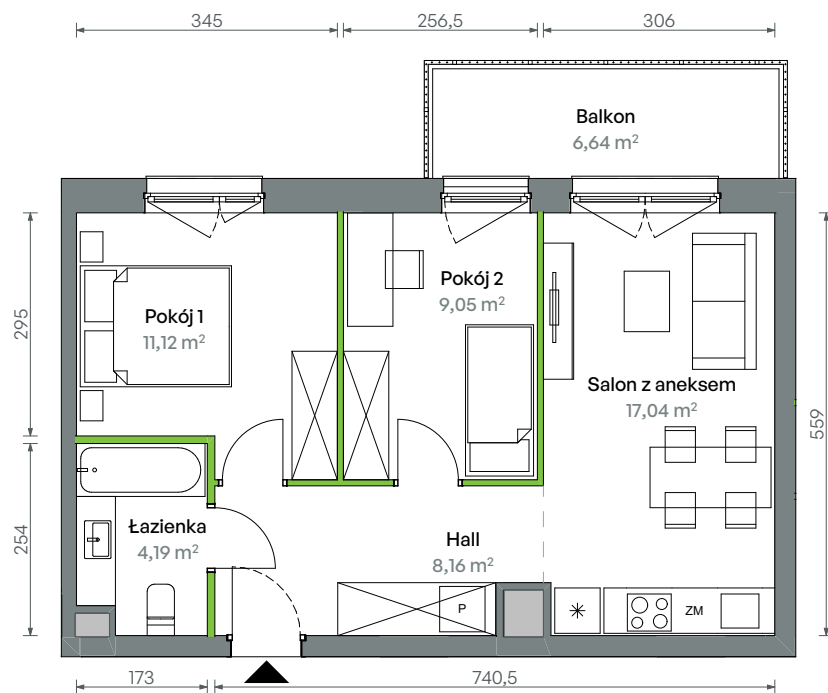

# Oliwska Vita.

nr 1/A/1/26

Powierzchnia **49,56 m<sup>2</sup>**

**Piętro 4**

Aranżacja mieszkania jest przykładowa

## Powierzchnia użytkowa

Hall	8,16
Łazienka	4,19
Pokój 1	11,12
Pokój 2	9,05
Salon z aneksem	17,04
<b>Razem</b>	<b>49,56 m<sup>2</sup></b>
Balkon	6,64

## Plan osiedla Budynek 1

U nas nigdy nie płacisz za powierzchnie pod ścianami działowymi