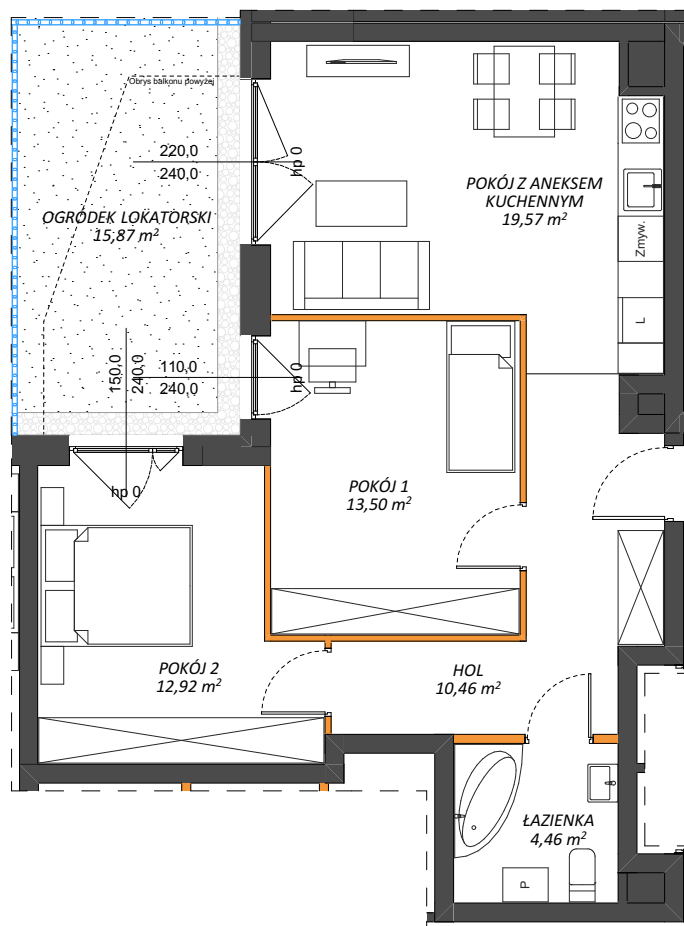

LOKAL NR 53
PIĘTRO P
POW. UŻYTKOWA 62,82
POKOJE 3

**LEGENDA**

- ścianki działowe nadające się do demontażu
- ściany i obudowy pionów instalacyjnych

HOL	10,46 m ²
POKÓJ Z AN. KUCHENNYM	19,57 m ²
POKÓJ 1	13,50 m ²
POKÓJ 2	12,92 m ²
ŁAZIENKA	4,46 m ²
OGRÓDEK LOKATORSKI	15,87 m ²
ŚCIANKI DZIAŁOWE NADAJĄCE SIĘ DO DEMONTAŻU	1,91 m ²