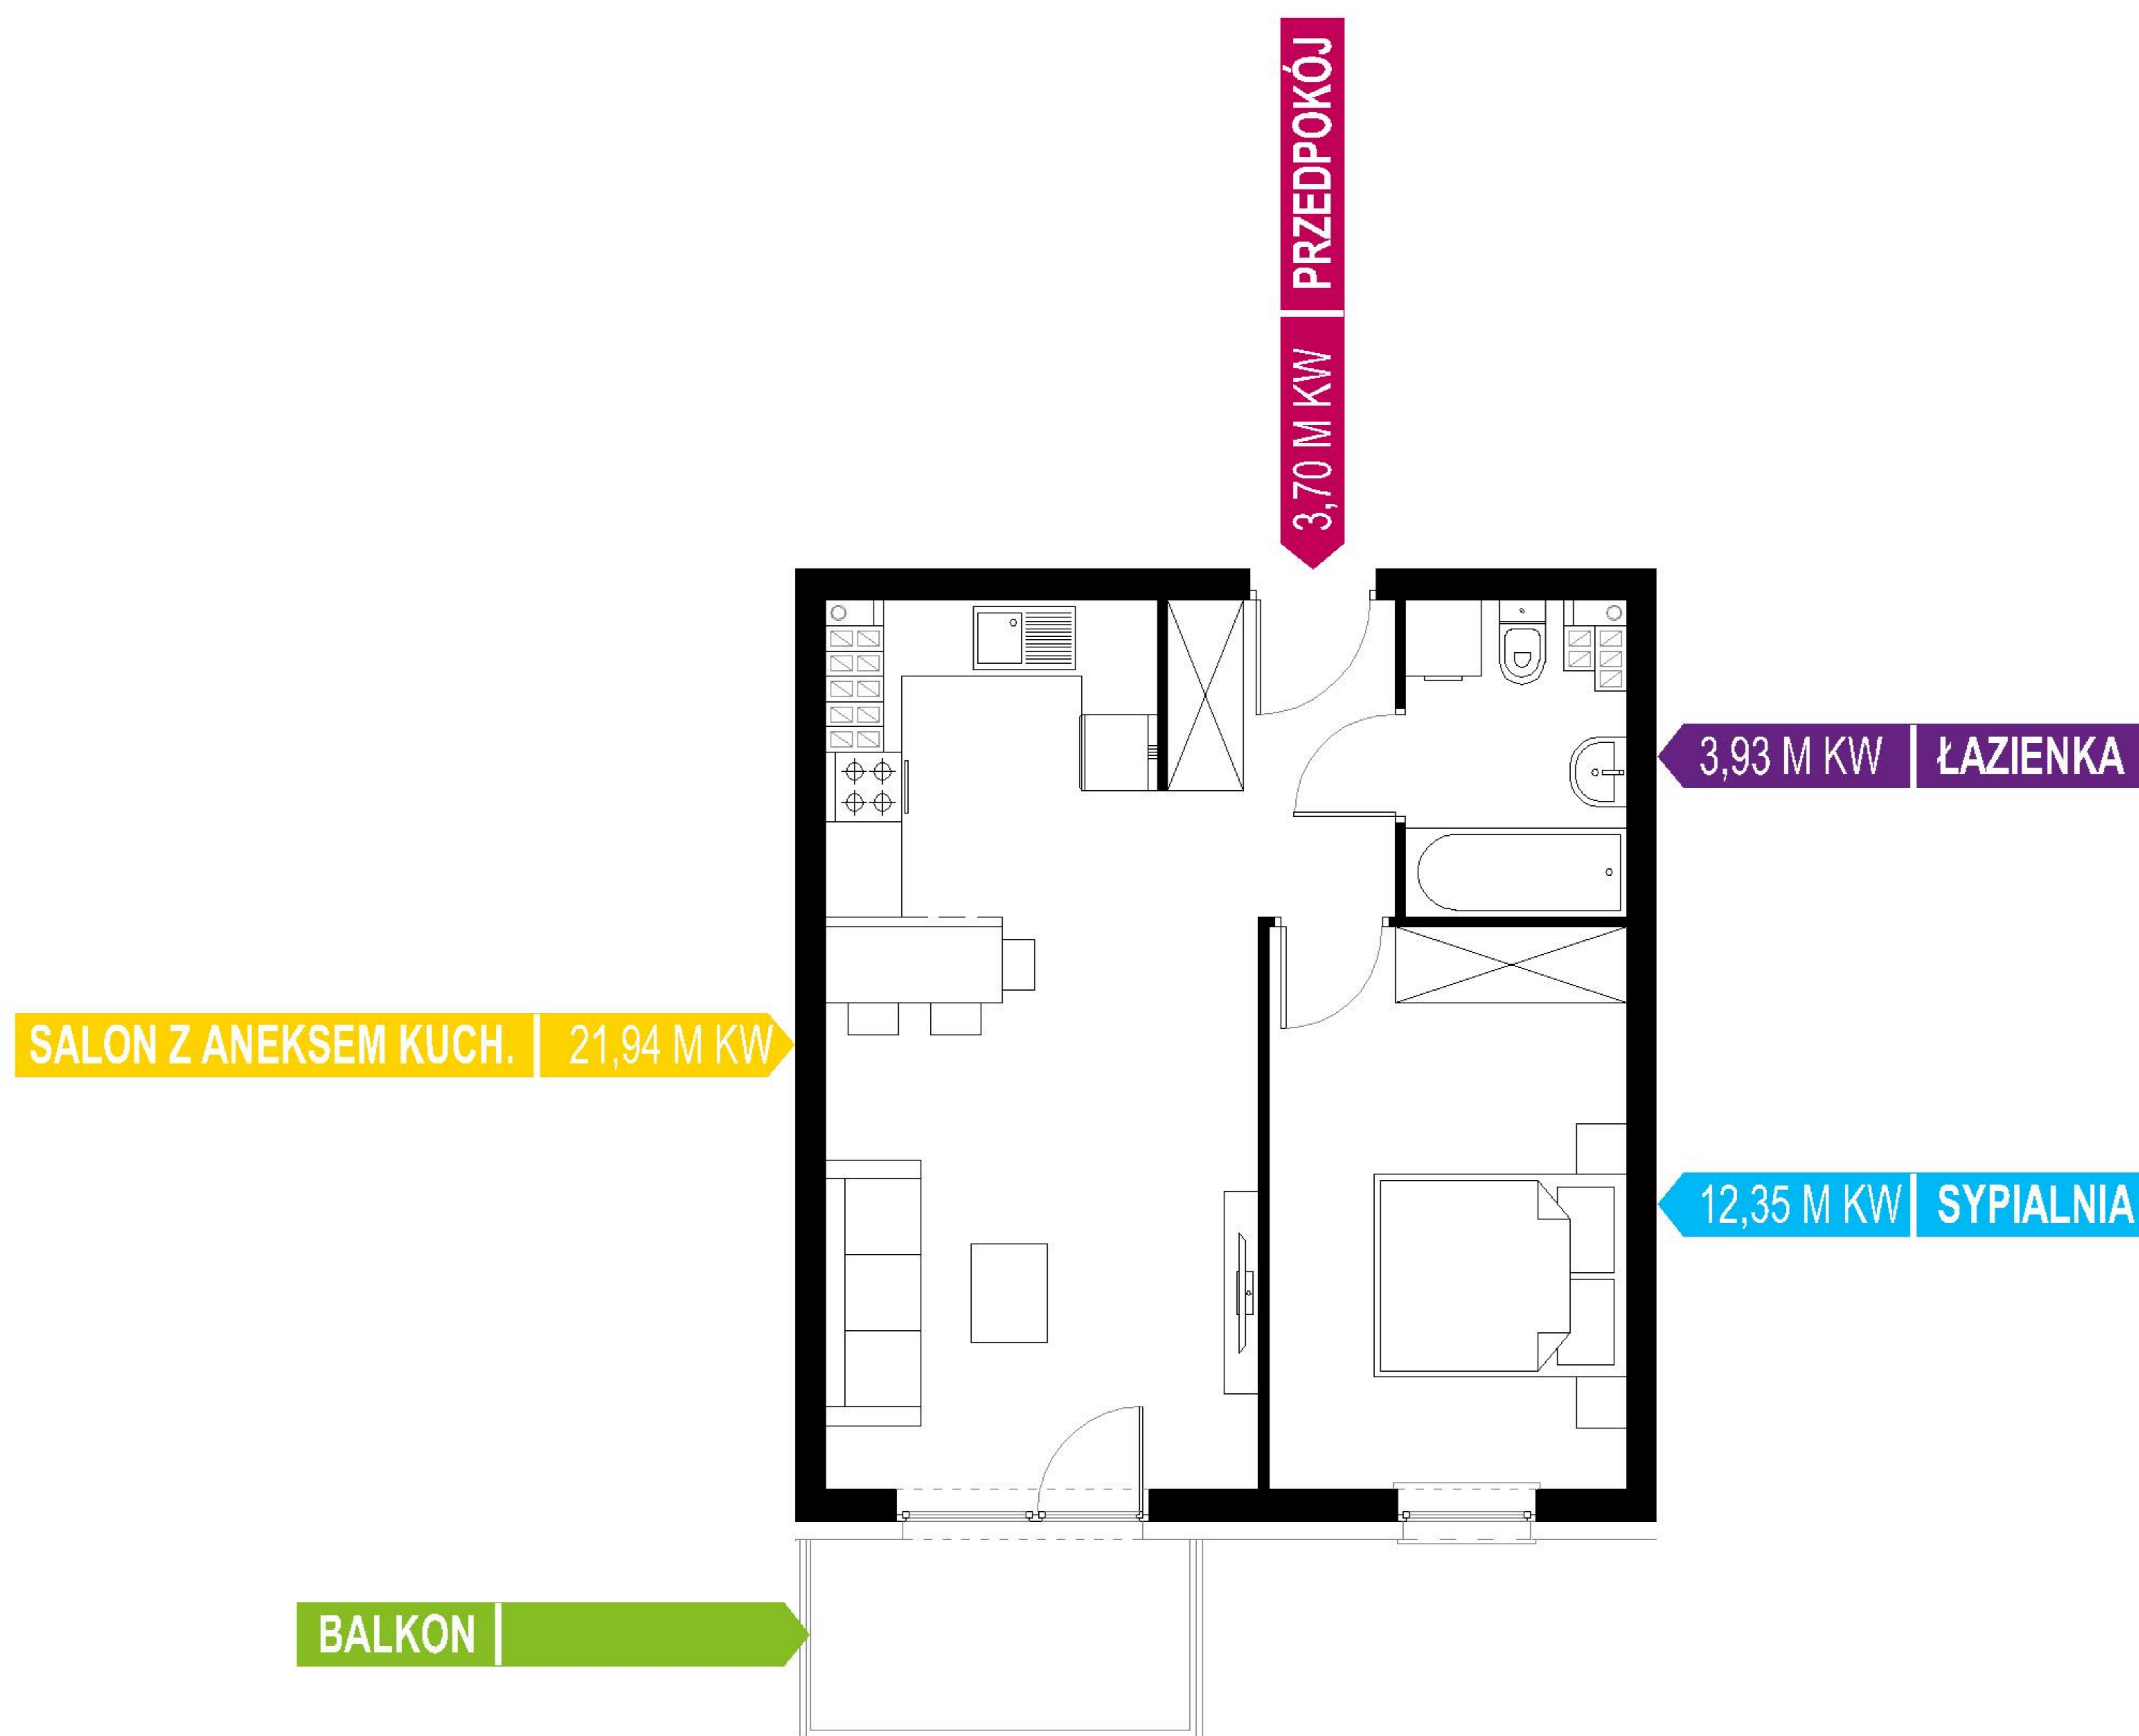

**BUDYNEK 2**  
RZUT PIĘTRA 4  
LOKALIZACJA MIESZKANIA

# 41,92 m<sup>2</sup>