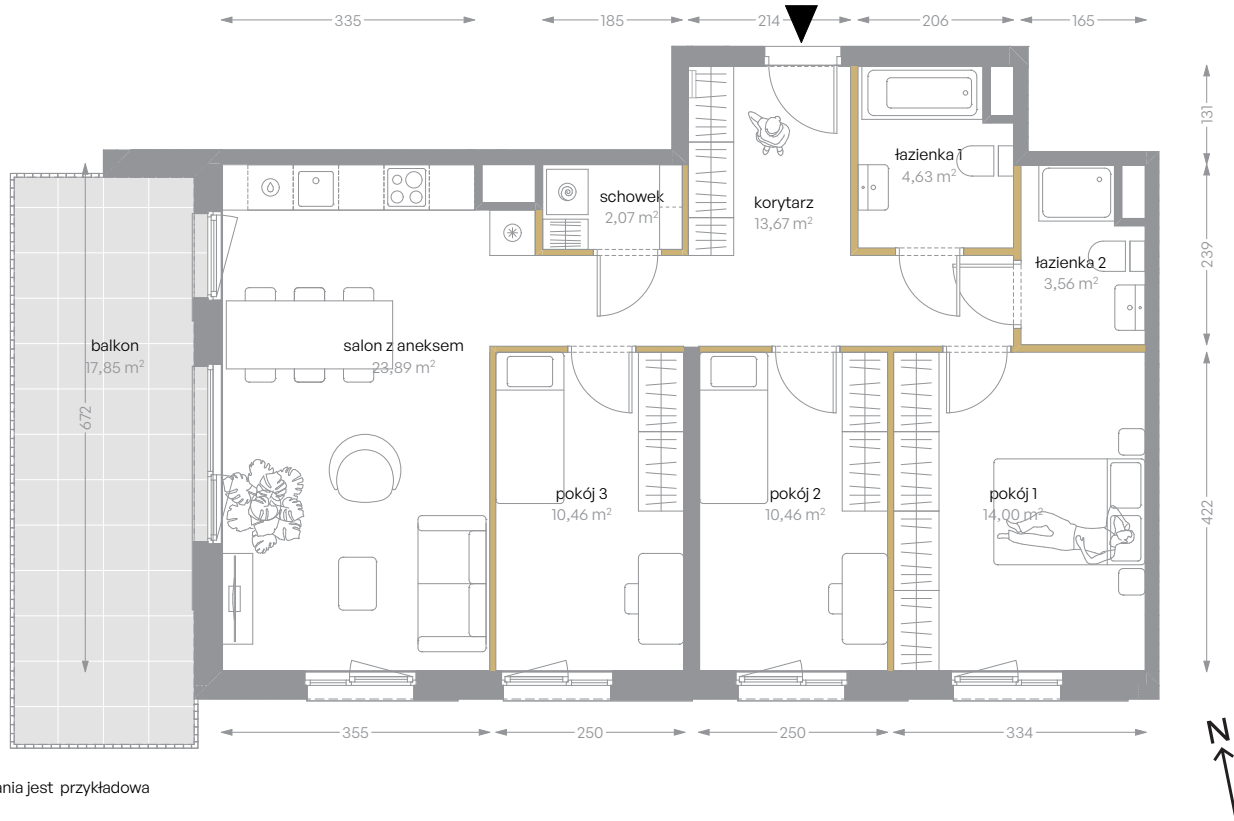

KRÓLOWEJ JADWIGI⁵¹

nr B/16

Powierzchnia 82,74 m²

Piętro 2

Aranżacja mieszkania jest przykładowa

Powierzchnia użytkowa

salon z aneksem	23,89 m ²
pokój 1	14,00 m ²
pokój 2	10,46 m ²
pokój 3	10,46 m ²
łazienka 1	4,63 m ²
łazienka 2	3,56 m ²
schowek	2,07 m ²
korytarz	13,67 m ²
Razem	82,74 m²
+balkon	17,85 m ²

Rzut kondygnacji Piętro 2

Plan osiedla Budynek B