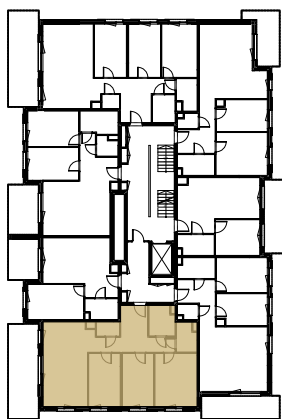

KRÓLOWEJ JADWIGI⁵¹

nr B/16

Powierzchnia 82,74 m²

Piętro 2

Aranżacja mieszkania jest przykładowa

Powierzchnia użytkowa

salon z aneksem	23,89 m ²
pokój 1	14,00 m ²
pokój 2	10,46 m ²
pokój 3	10,46 m ²
łazienka 1	4,63 m ²
łazienka 2	3,56 m ²
schowek	2,07 m ²
korytarz	13,67 m ²
Razem	82,74 m²
+balkon	17,85 m ²

Rzut kondygnacji Piętro 2

Plan osiedla Budynek B