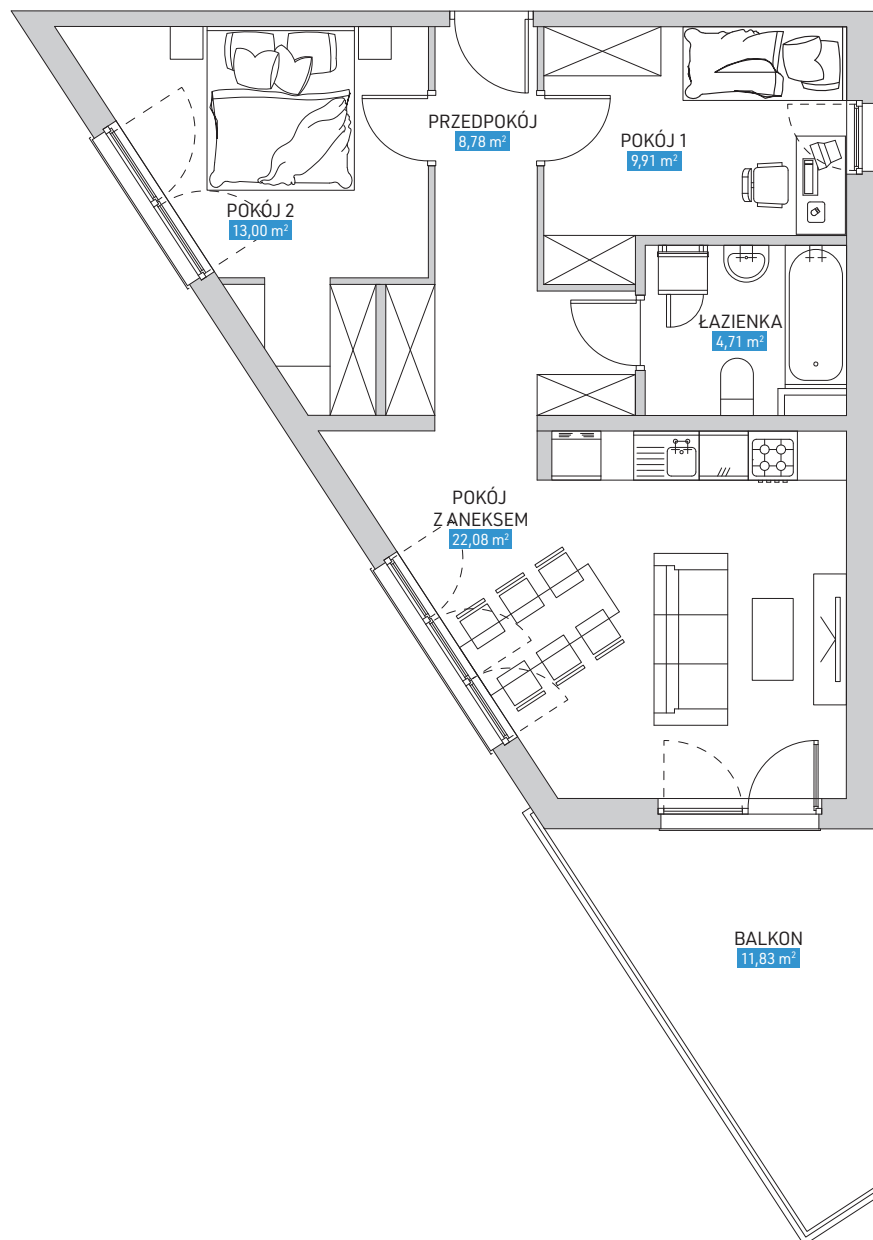

WILLA ZALESIE

ul. Kobierzyńska 145 | Kraków

Piętro 1	Mieszkanie 33
Przedpokój	8,78 m ²
Garderoba	9,91 m ²
Pokój 1	4,71 m ²
Pokój 2	22,08 m ²
Łazienka	13,00 m ²
Balkon	11,83 m ²
POW. UŻYTKOWA	58,48 m²