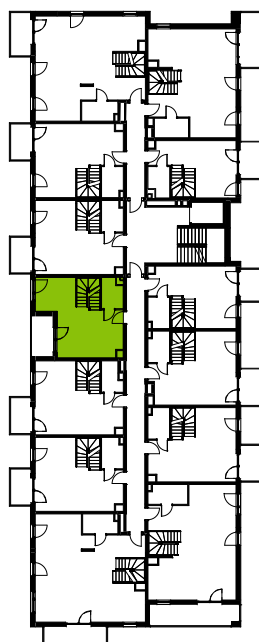

Przemyska Vita

I.4.M08

Powierzchnia **56,94 m²**

Piętro **4**

Aranżacja mieszkania jest przykładowa.

Powierzchnia **użytkowa**

nie uwzględnia powierzchni pod ścianami działowymi

Łazienka	3,83 m ²
Pokój dzienny + aneks	32,50 m ²
Antresola	20,61 m ²
Razem	56,94 m²
+ loggia	4,89 m ²

U nas nigdy nie płacisz za powierzchnię pod ścianami działowymi

Rzut kondygnacji **4**

Plan osiedla **Budynek I**