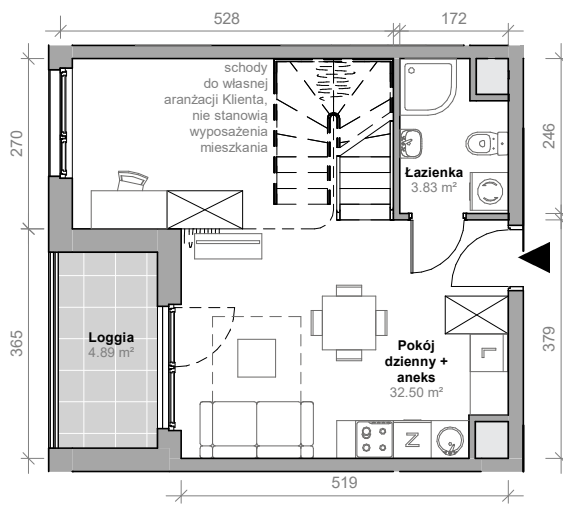

Przemyska Vita

I.4.M08

Powierzchnia **56,94 m²**

Piętro **4**

Aranżacja mieszkania jest przykładowa.

Powierzchnia **użytkowa**

nie uwzględnia powierzchni pod ścianami działowymi

Łazienka	3,83 m ²
Pokój dzienny + aneks	32,50 m ²
Antresola	20,61 m ²
Razem	56,94 m²
+ loggia	4,89 m ²

U nas nigdy nie płacisz za powierzchnię pod ścianami działowymi

Rzut kondygnacji **4**

Plan osiedla **Budynek I**