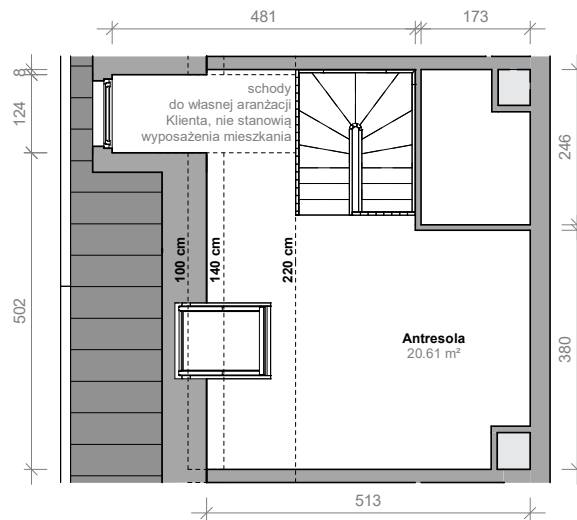

Przemyska Vita

I.4.M08

Powierzchnia **56,94 m²**

Piętro **4**

Aranżacja mieszkania jest przykładowa.

Powierzchnia **użytkowa**

nie uwzględnia powierzchni pod ścianami działowymi

Łazienka	3,83 m ²
Pokój dzienny + aneks	32,50 m ²
Antresola	20,61 m ²
Razem	56,94 m²
+ loggia	4,89 m ²

U nas nigdy nie płacisz za powierzchnię pod ścianami działowymi

Rzut kondygnacji **4**

Plan osiedla **Budynek I**