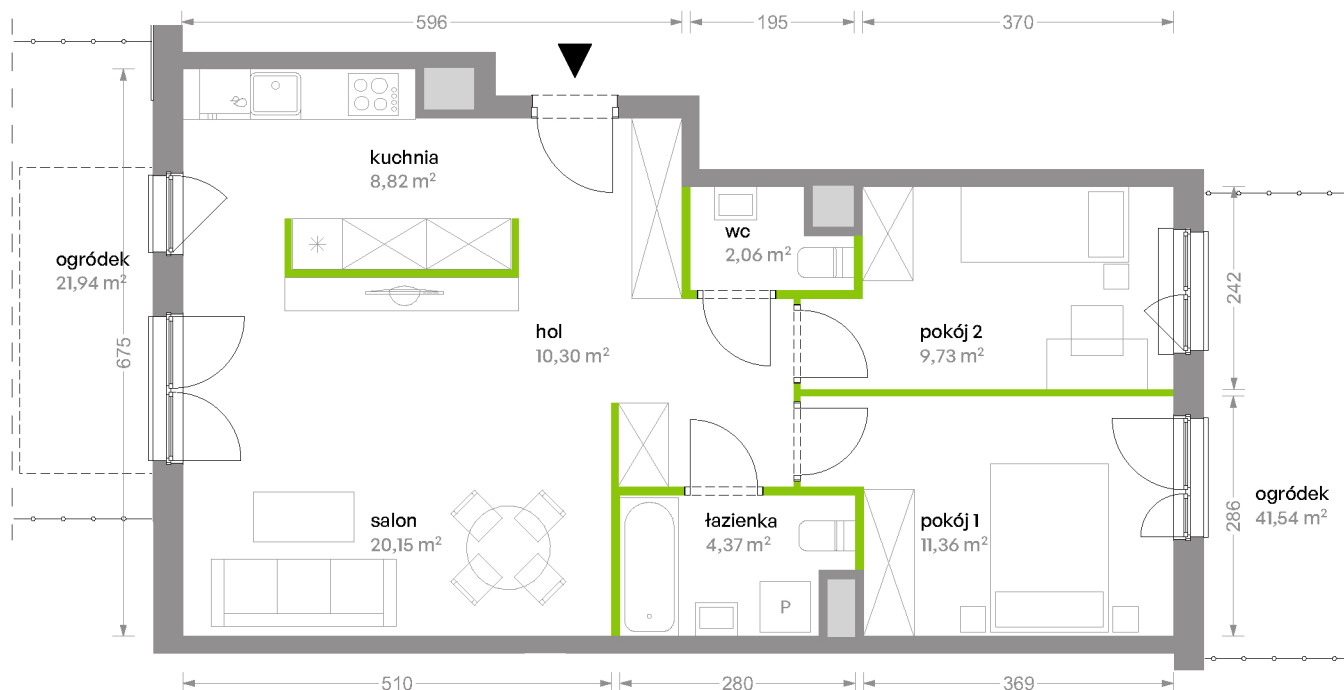

Bemowo Vita

nr B1.0B29

Powierzchnia **66,79 m²**

Piętro **0**

Aranżacja mieszkania jest przykładowa

Powierzchnia **użytkowa**

| | |
|--------------|----------------------------|
| salon | 20,15 m ² |
| kuchnia | 8,82 m ² |
| pokój 1 | 11,36 m ² |
| pokój 2 | 9,73 m ² |
| łazienka | 4,37 m ² |
| wc | 2,06 m ² |
| hol | 10,30 m ² |
| Razem | 66,79 m² |
| +ogródek | 21,94 m ² |
| +ogródek | 41,54 m ² |

U nas nigdy nie płacisz za powierzchnię pod ścianami działowymi

Rzut kondygnacji **Piętro 0**

Plan osiedla **Budynek B1**