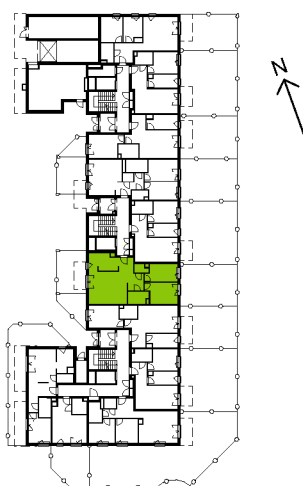

Bemowo Vita

nr B1.0B29

Powierzchnia **66,79 m²**

Piętro **0**

Aranżacja mieszkania jest przykładowa

Powierzchnia **użytkowa**

| | |
|--------------|----------------------------|
| salon | 20,15 m ² |
| kuchnia | 8,82 m ² |
| pokój 1 | 11,36 m ² |
| pokój 2 | 9,73 m ² |
| łazienka | 4,37 m ² |
| wc | 2,06 m ² |
| hol | 10,30 m ² |
| Razem | 66,79 m² |
| +ogródek | 21,94 m ² |
| +ogródek | 41,54 m ² |

U nas nigdy nie płacisz za powierzchnię pod ścianami działowymi

Rzut kondygnacji **Piętro 0**

Plan osiedla **Budynek B1**