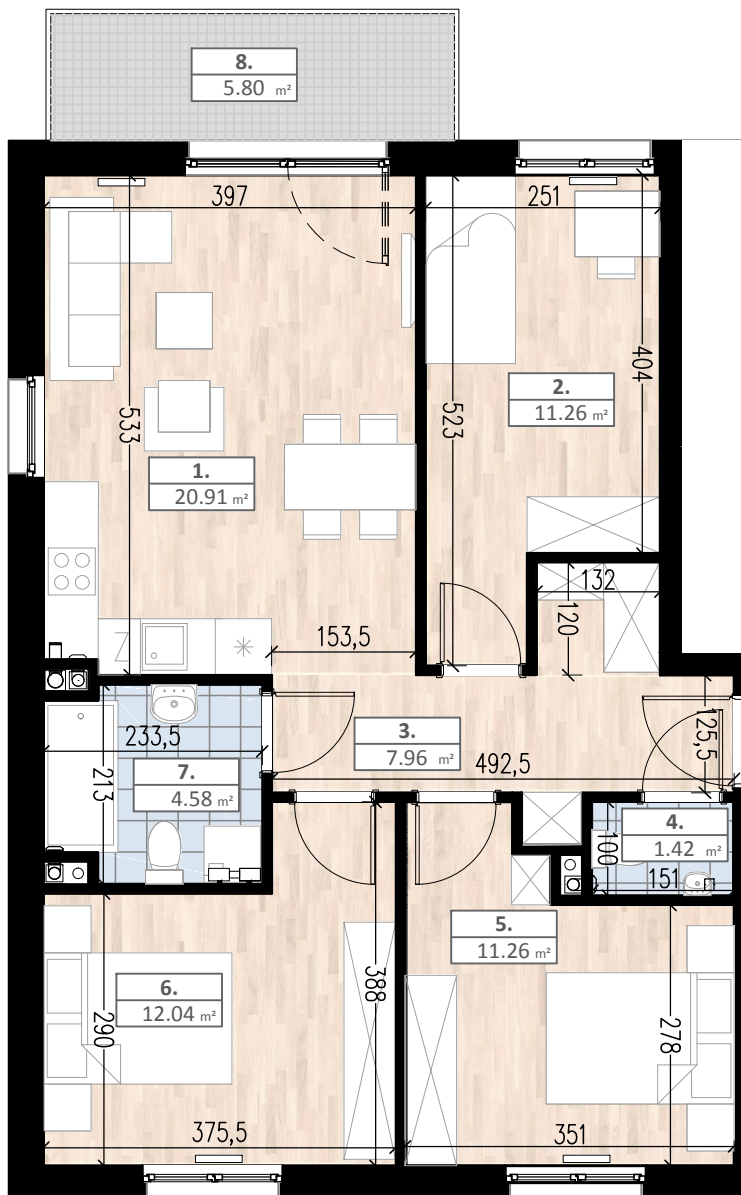

C1/1/1

KIEŁCZÓW, UL. BAWARSKA

dewelopART

www.dewelopart.pl