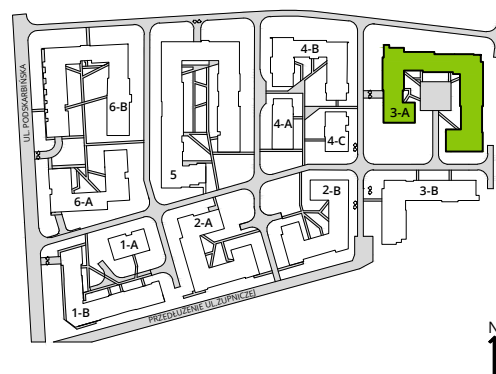

## nr 128

Powierzchnia **39,00m<sup>2</sup>**

Piętro **3**

Aranżacja mieszkania jest przykładowa.

### Powierzchnia **użytkowa**

hol wejściowy	3.96 m <sup>2</sup>
salon z aneksem	20.62 m <sup>2</sup>
sypialnia	10.29 m <sup>2</sup>
łazienka	4.13 m <sup>2</sup>
<b>Razem</b>	<b>39.00 m<sup>2</sup></b>
+balkon	4.33 m <sup>2</sup>

### Plan osiedla **Budynek 3-A**

U nas nigdy nie płacisz za powierzchnię pod ścianami działowymi.