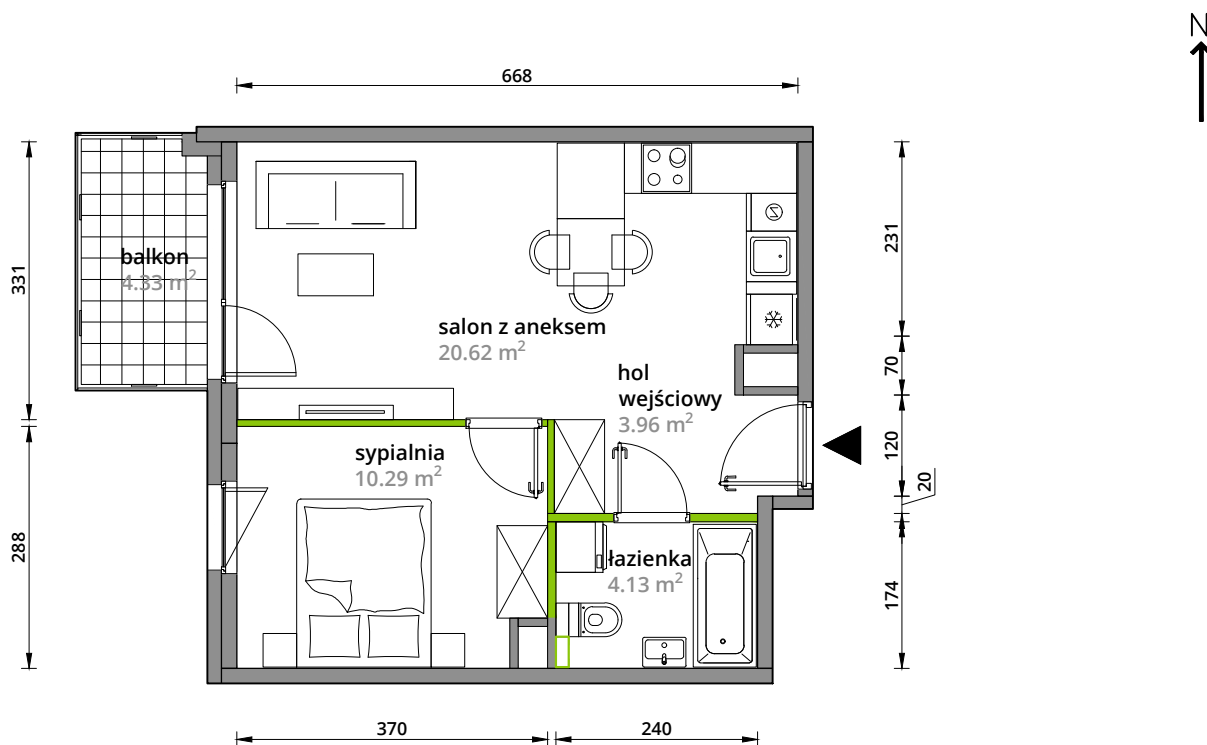

## nr 128

Powierzchnia **39,00m<sup>2</sup>**

Piętro **3**

Aranżacja mieszkania jest przykładowa.

### Powierzchnia **użytkowa**

hol wejściowy	3.96 m <sup>2</sup>
salon z aneksem	20.62 m <sup>2</sup>
sypialnia	10.29 m <sup>2</sup>
łazienka	4.13 m <sup>2</sup>
<b>Razem</b>	<b>39.00 m<sup>2</sup></b>
+balkon	4.33 m <sup>2</sup>

### Plan osiedla **Budynek 3-A**

U nas nigdy nie płacisz za powierzchnię pod ścianami działowymi.