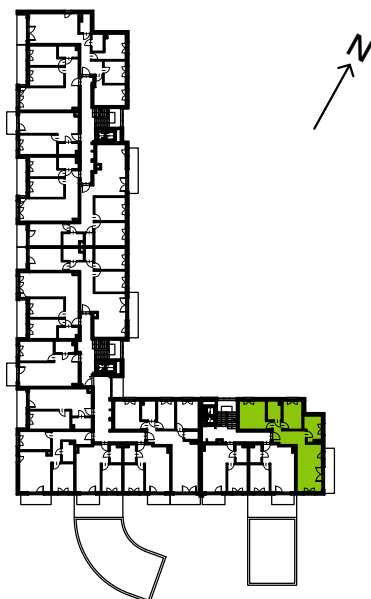

Słoneczne Miasteczko

nr B.012

Powierzchnia **57,44 m²**

Piętro 4

Aranżacja mieszkania jest przykładowa

Powierzchnia **użytkowa**

przedpokój	7,03 m ²
łazienka	4,86 m ²
pokój z aneksem kuchennym	21,05 m ²
pokój	9,97 m ²
pokój	14,53 m ²
Razem	57,44 m²
+taras	10,65 m ²

U nas nigdy nie płacisz za powierzchnię pod ścianami działowymi

Rzut kondygnacji **Piętro 4**

Plan osiedla

Budynek B