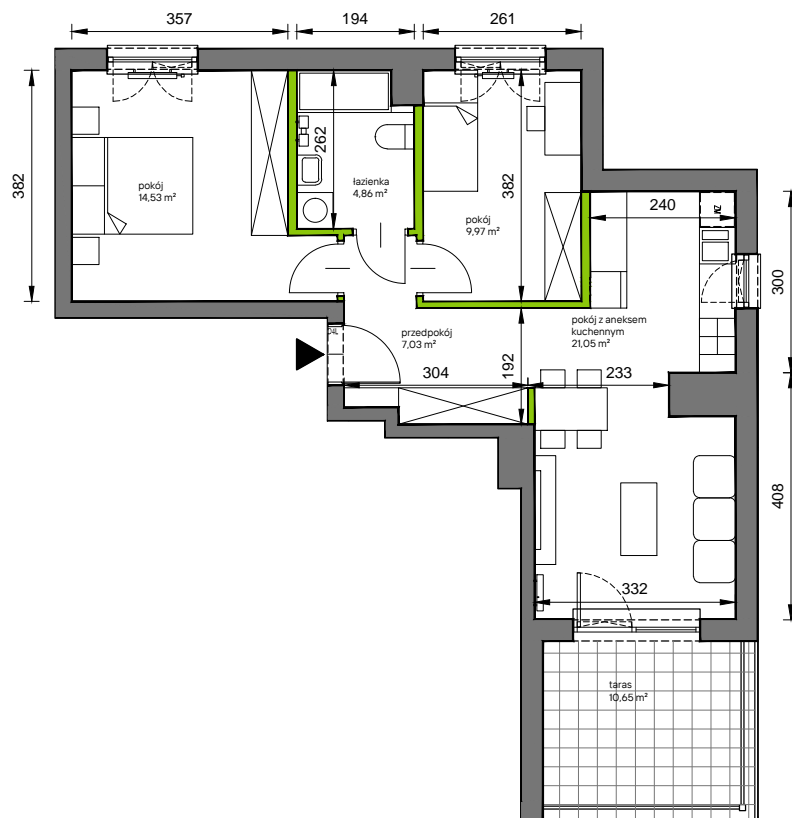

Słoneczne Miasteczko

nr B.012

Powierzchnia **57,44 m²**

Piętro 4

Aranżacja mieszkania jest przykładowa

Powierzchnia **użytkowa**

przedpokój	7,03 m ²
łazienka	4,86 m ²
pokój z aneksem kuchennym	21,05 m ²
pokój	9,97 m ²
pokój	14,53 m ²
Razem	57,44 m²
+taras	10,65 m ²

U nas nigdy nie płacisz za powierzchnię pod ścianami działowymi

Rzut kondygnacji **Piętro 4**

Plan osiedla

Budynek B