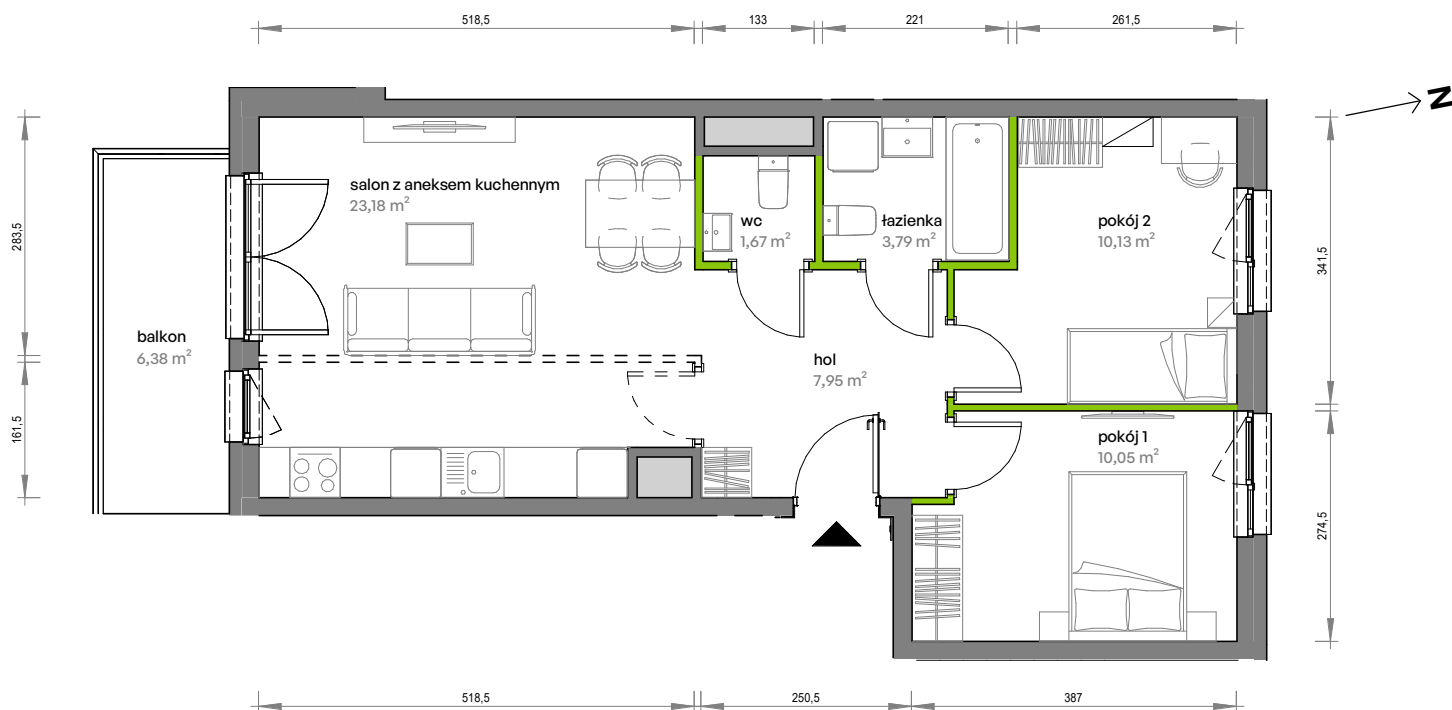

Unii Lubelskiej Vita.

nr C.06.194

Powierzchnia **56,77 m²**

Piętro **6**

Aranżacja mieszkania jest przykładowa

Powierzchnia użytkowa

hol	7,95 m ²
pokój 1	10,05 m ²
pokój 2	10,13 m ²
salon z aneksem kuchennym	23,18 m ²
wc	1,67 m ²
łazienka	3,79 m ²
Razem	56,77 m²
+ balkon	6,38 m ²

Rzut kondygnacji Piętro 6

Plan osiedla

U nas nigdy nie płacisz za powierzchnię pod ścianami działowymi