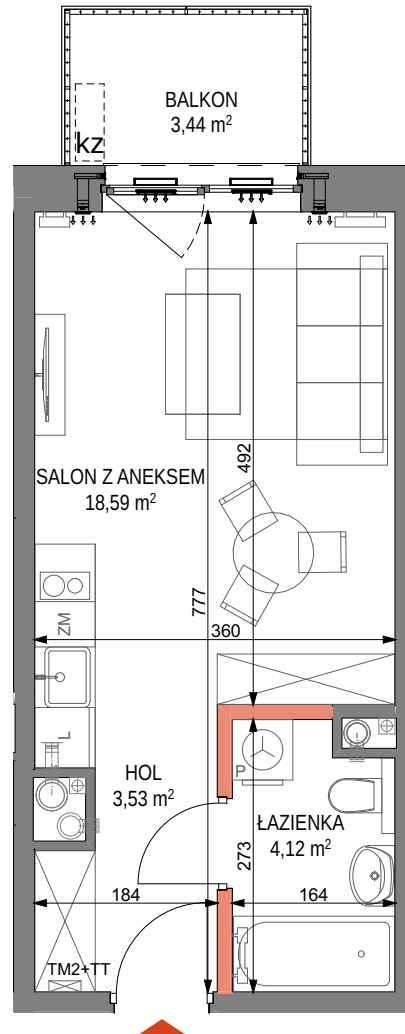

# CRAFT

ZABŁOCIE

by **CORDIA**

mieszkanie nr M.59  
piętro 3  
liczba pokoi 1

## ZESTAWIENIE POWIERZCHNI

HOL	3,53 m <sup>2</sup>
SALON Z ANEKSEM	18,59 m <sup>2</sup>
ŁAZIENKA	4,12 m <sup>2</sup>
<b>POW. UŻYTKOWA</b>	<b>26,24 m<sup>2</sup></b>
BALKON	3,44 m <sup>2</sup>