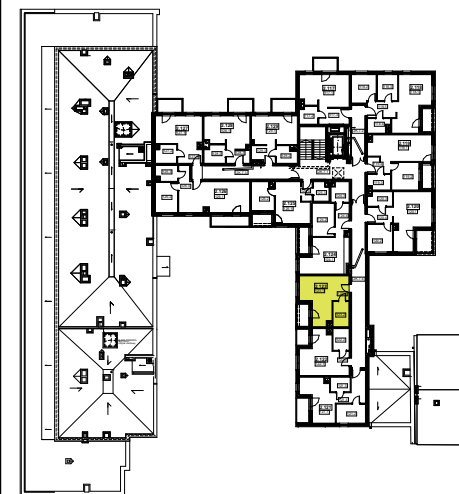

mieszkanie nr : 2.123

7 piętro

kl.2

ŁÓDŹ, UL. WÓLCZAŃSKA 158/160/162

### Powierzchnia mieszkania:

**LOKAL MIESZKALNY 2.123** 28,28m<sup>2</sup>

123.1.POKÓJ Z ANEKSEM KUCHENNYM 17,23m<sup>2</sup>

123.2.ŁAZIENKA 5,42m<sup>2</sup>

123.3.PRZEDPOKÓJ 5,63m<sup>2</sup>

BALKON 3,64m<sup>2</sup>

### Lokalizacja mieszkania

*UWAGA: Zasady pomiaru powierzchni użytkowej wynikają z normy PN-ISO 9836-1997, a wymiary podane są z tynkami wewnętrznymi. Niniejsze materiały nie stanowią oferty w rozumieniu Kodeksu cywilnego, a przedstawione w nich informacje mają wyłącznie charakter poglądowy i mogą ulec zmianie. Wyposażenie przedstawione na rysunku ma charakter informacyjny i przykładowy. Ściany zaznaczone linią przerywaną mogą zostać wykonane za dodatkową opłatą na życzenie klienta.*