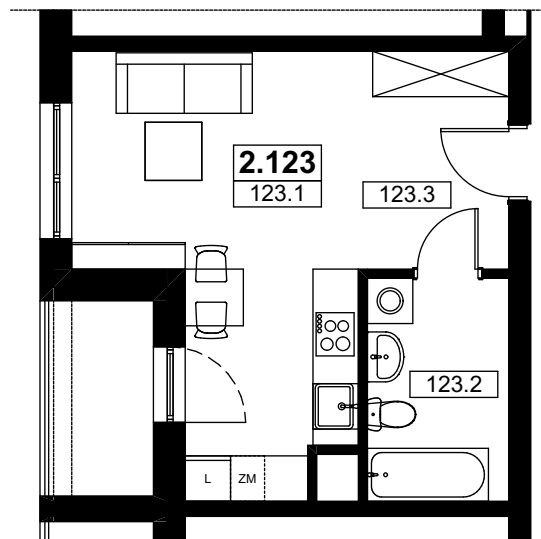

mieszkanie nr : 2.123

7 piętro

kl.2

ŁÓDŹ, UL. WÓLCZAŃSKA 158/160/162

### Powierzchnia mieszkania:

**LOKAL MIESZKALNY 2.123** 28,28m<sup>2</sup>

123.1.POKÓJ Z ANEKSEM KUCHENNYM 17,23m<sup>2</sup>

123.2.ŁAZIENKA 5,42m<sup>2</sup>

123.3.PRZEDPOKÓJ 5,63m<sup>2</sup>

BALKON 3,64m<sup>2</sup>

### Lokalizacja mieszkania

*UWAGA: Zasady pomiaru powierzchni użytkowej wynikają z normy PN-ISO 9836-1997, a wymiary podane są z tynkami wewnętrznymi. Niniejsze materiały nie stanowią oferty w rozumieniu Kodeksu cywilnego, a przedstawione w nich informacje mają wyłącznie charakter poglądowy i mogą ulec zmianie. Wyposażenie przedstawione na rysunku ma charakter informacyjny i przykładowy. Ściany zaznaczone linią przerywaną mogą zostać wykonane za dodatkową opłatą na życzenie klienta.*