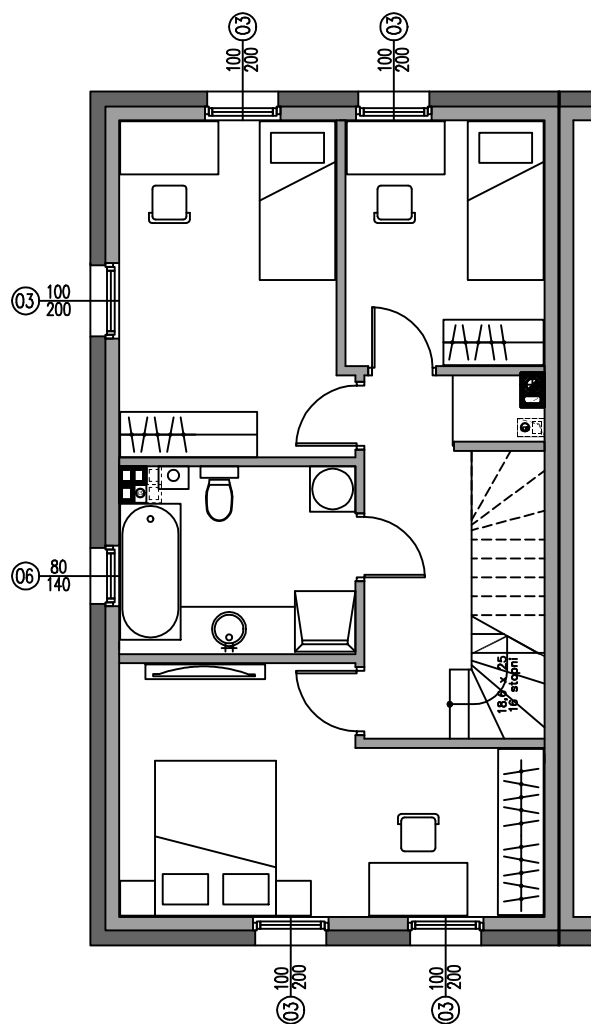

DOM JEDNORODZINNY DWULOKALOWY
DOM TYPU A - lokal lewy

Powierzchnia lokalu 91,95 m²
Garaż 16,89 m²

LOKUM MIEJSKIE DOMY SP. Z O.O.
ZAPRASZAMY DO BIURA SPRZEDAŻY
PONIEDZIAŁEK - PIĄTEK OD 9:00 DO 17:00

A3,A4- Lokal lewy