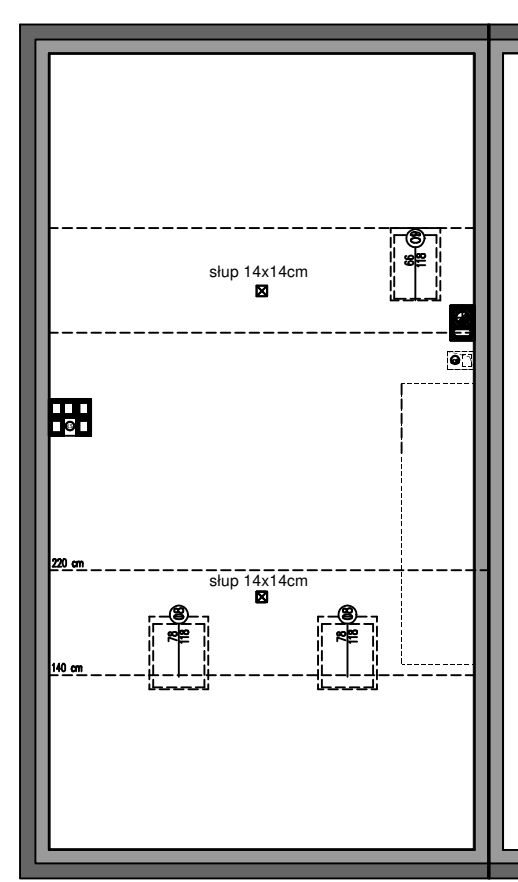

DOM JEDNORODZINNY DWULOKALOWY
DOM TYPU A - lokal lewy

Powierzchnia lokalu 91,95 m²
Garaż 16,89 m²

LOKUM MIEJSKIE DOMY SP. Z O.O.
ZAPRASZAMY DO BIURA SPRZEDAŻY
PONIEDZIAŁEK - PIĄTEK OD 9:00 DO 17:00

A3,A4- Lokal lewy