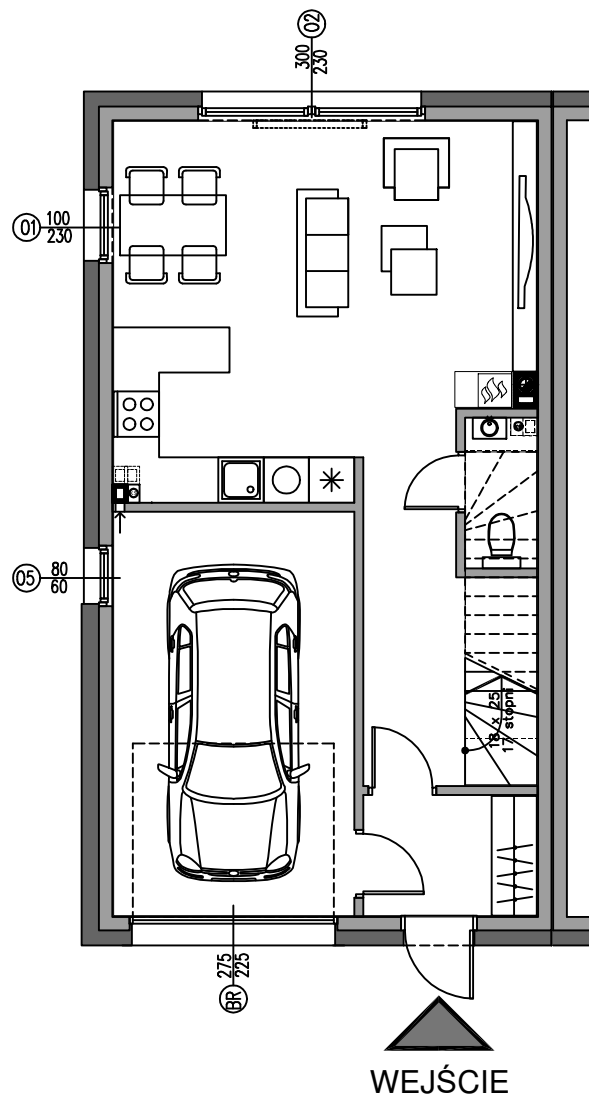

DOM JEDNORODZINNY DWULOKALOWY
DOM TYPU A - lokal lewy

Powierzchnia lokalu 91,95 m²
Garaż 16,89 m²

LOKUM MIEJSKIE DOMY SP. Z O.O.
ZAPRASZAMY DO BIURA SPRZEDAŻY
PONIEDZIAŁEK - PIĄTEK OD 9:00 DO 17:00

A3,A4- Lokal lewy