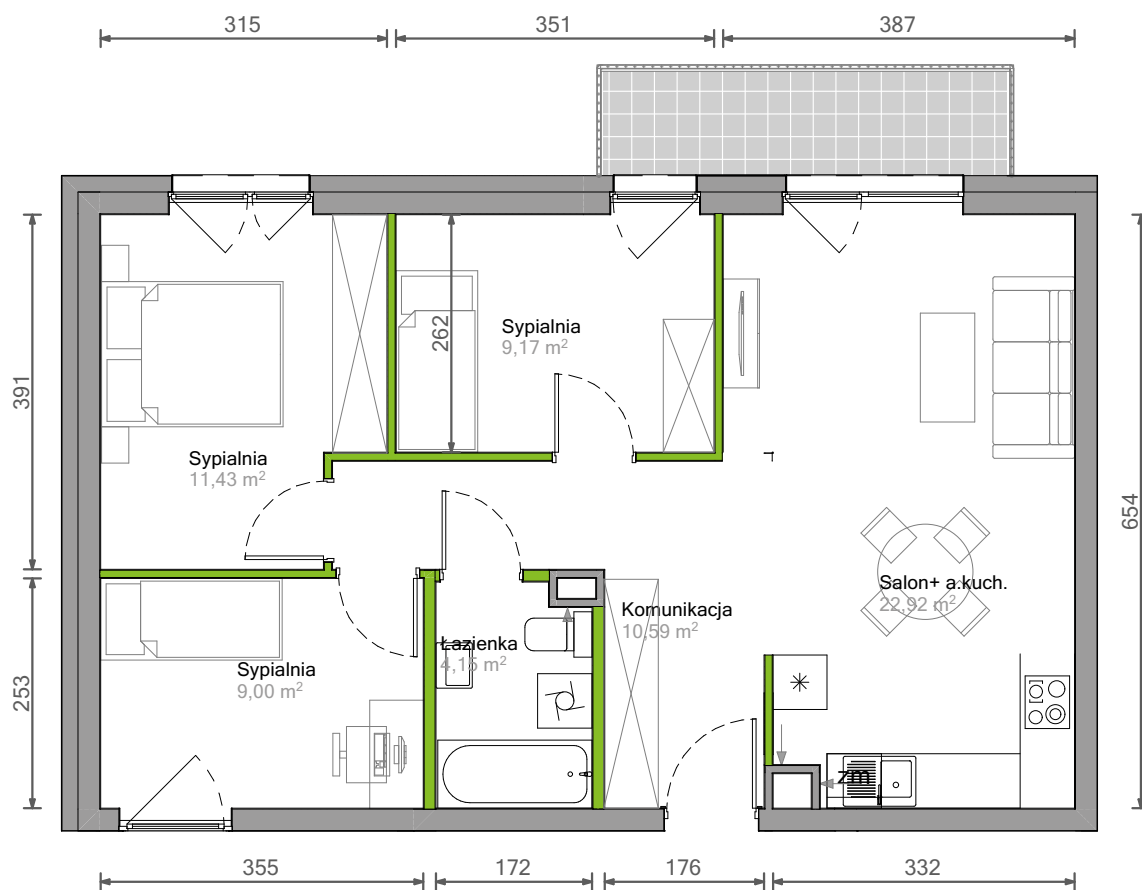

Ślężna Vita.

nr B/3/20

Powierzchnia **67,26 m²** Piętro **3**

Aranżacja mieszkania jest przykładowa.

Powierzchnia użytkowa

Komunikacja	10,59 m ²
Łazienka	4,15 m ²
Salon+ a.kuch.	22,92 m ²
Sypialnia	9,00 m ²
Sypialnia	9,17 m ²
Sypialnia	11,43 m ²
Razem	67,26 m²
+ balkon	5,07 m ²

Rzut kondygnacji Piętro 3

Plan osiedla

U nas nigdy nie płacisz za powierzchnię pod ścianami działowymi.