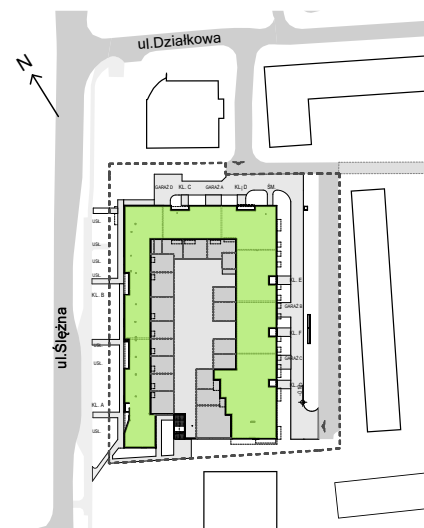

Ślężna Vita.

nr B/3/20

Powierzchnia **67,26 m²** Piętro **3**

Aranżacja mieszkania jest przykładowa.

Powierzchnia użytkowa

Komunikacja	10,59 m ²
Łazienka	4,15 m ²
Salon+ a.kuch.	22,92 m ²
Sypialnia	9,00 m ²
Sypialnia	9,17 m ²
Sypialnia	11,43 m ²
Razem	67,26 m²
+ balkon	5,07 m ²

Rzut kondygnacji Piętro 3

Plan osiedla

U nas nigdy nie płacisz za powierzchnię pod ścianami działowymi.