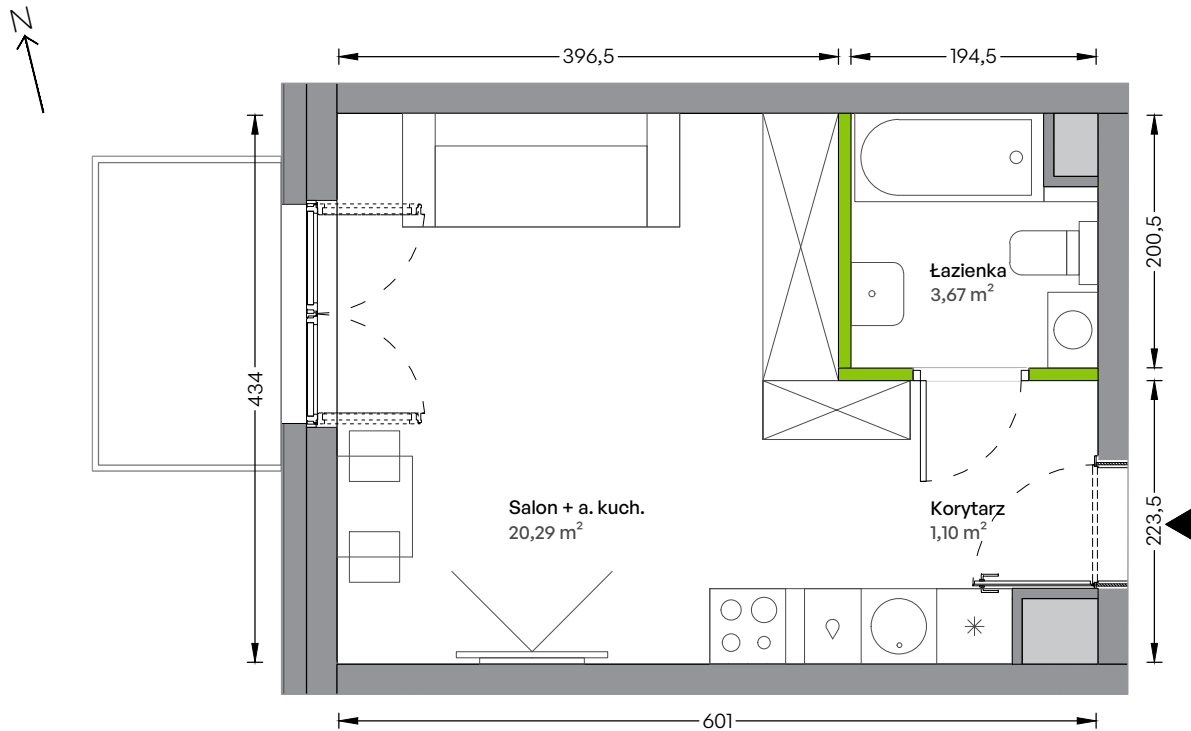

WUWA Vita.

nr B/07/01/10

Powierzchnia **25,06 m²**

Piętro **7**

Aranżacja mieszkania jest przykładowa

Powierzchnia **użytkowa**

Salon + a. kuch.	20,29 m ²
Łazienka	3,67 m ²
Korytarz	1,10 m ²
	25,06 m²
+ balkon	3,48 m ²

Rzut kondygnacji **Piętro 7**

Plan Osiedla **Budynek B1**

U nas nigdy nie płacisz za powierzchnię pod ścianami działowymi