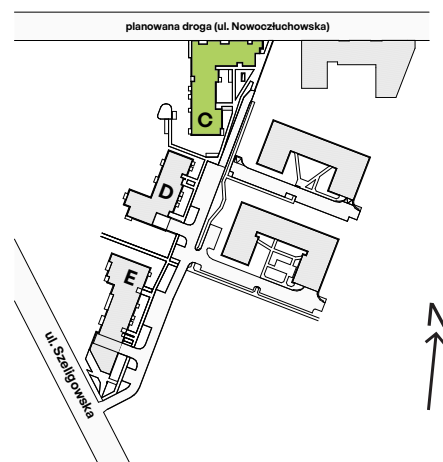

## nr C.14

Powierzchnia **41,80 m<sup>2</sup>**

**Piętro 4**

Aranżacja mieszkania jest przykładowa

### Powierzchnia użytkowa

Salon + Aneks	20,94 m <sup>2</sup>
Sypialnia	11,98 m <sup>2</sup>
Łazienka	3,91 m <sup>2</sup>
Korytarz	4,97 m <sup>2</sup>
<b>Razem</b>	<b>41,80 m<sup>2</sup></b>
+ Balkon	5,57 m <sup>2</sup>

### Plan osiedla Budynek C

U nas nigdy nie płacisz za powierzchnię pod ścianami działowymi